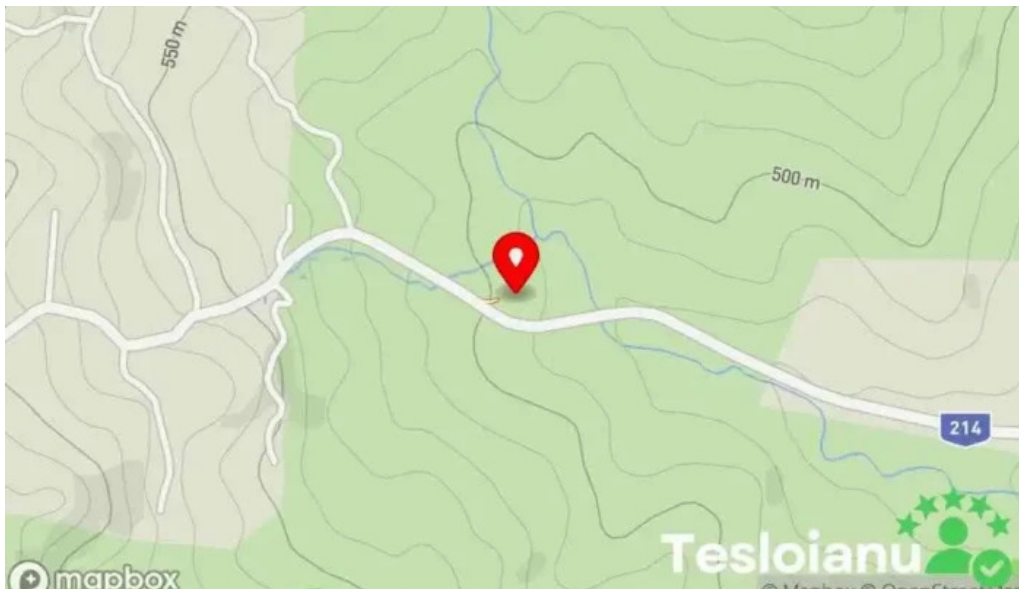

Crucea unitatii hart?

Etichete

evenimentele, localnici, semnificative, designul, evenimente, unitatea, culturale, comemora, istorice, poporul, istoricul, vizitatori

Conținut similar

4.6 * *Adjud Zon? - Romania*

4.9 * *Agapia Agapescu - Agapia*

3.5 * *Abrud-Sat - Abrud-Sat*

4.5 * *Tropaeum Traiani - Adamclisi*