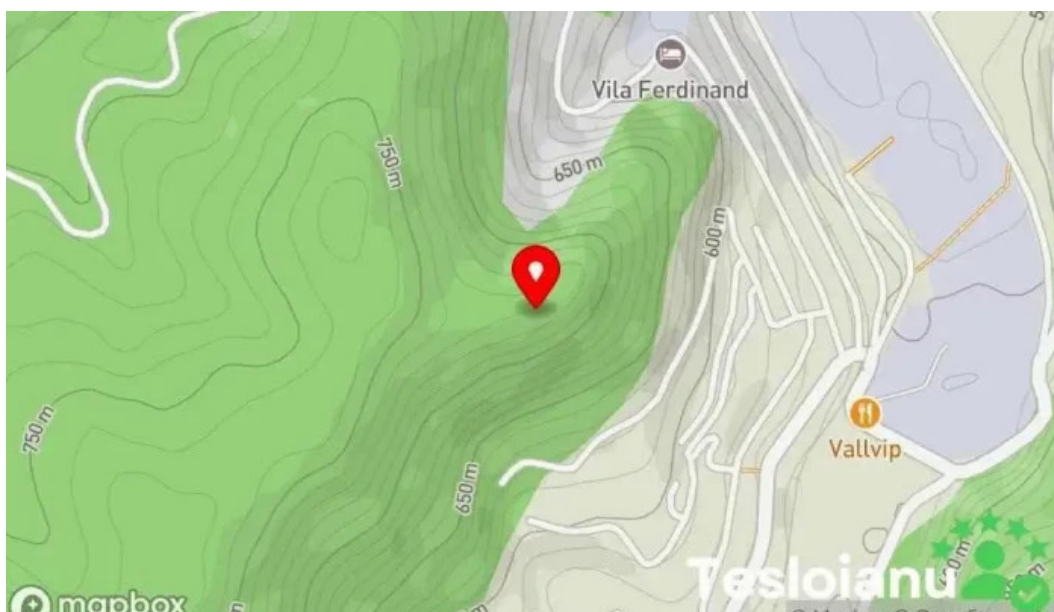

## Crucea Anina - Anina

anina

I'm not a robot
 

Publicat pe: 27/02/25	Vizualiz?ri: 33
Comentarii: 0	Vezi comentariile
Voturi: 3	Scor: 4.7

[https://www.tesloianu.ro/atrac?ie-turistic?/anina/crucea-anina-anina\\_155427.php](https://www.tesloianu.ro/atrac?ie-turistic?/anina/crucea-anina-anina_155427.php)

### Atrac?ia Turistic?: Crucea Anina

Crucea Anina este una dintre cele mai impresionante **atrac?ii turistice** din zona Anina, România. Aceast? cruce se afl? la o altitudine considerabil?, oferind o priveli?te spectaculoas? asupra împrejurimilor.

### Potrivit pentru copii

O vizit? la Crucea Anina este **potrivit? pentru copii**, deoarece traseul de acces

este bine marcat și nu prezintă dificultăți majore. Astfel, întreaga familie poate explora această zonă pitorească.

### Concluzie

Pentru familiile care caută o ieșire în natură, Crucea Anina reprezintă o destinație ideală. Această atracție turistică nu doar că le permite copiilor să se bucure de aerul curat, dar le oferă și ocazia de a învăța despre natura din jur.