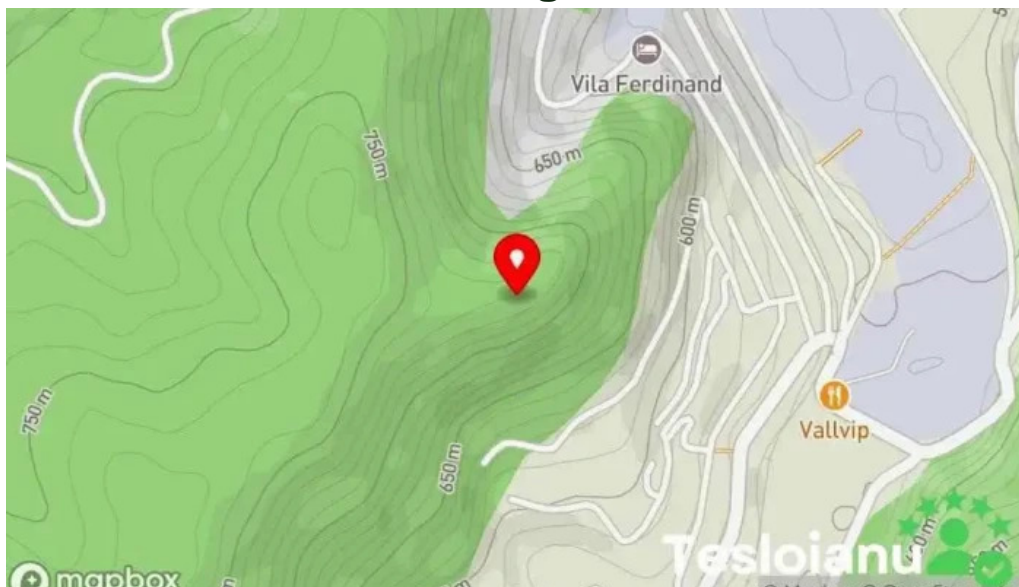

### Potrivit pentru copii

O vizit? la Crucea Anina este **potrivit? pentru copii**, deoarece traseul de acces

este bine marcat și nu prezintă dificultăți majore. Astfel, întreaga familie poate explora această zonă pitorească.

### Concluzie

Pentru familiile care caută o ieșire în natură, Crucea Anina reprezintă o destinație ideală. Această atracție turistică nu doar că le permite copiilor să se bucure de aerul curat, dar le oferă și ocazia de a învăța despre natura din jur.

### Afacerile se află la

[3RWX+FQ, Anina, - Romania \(RO\)](#)

și actualizați orice element pe care îl considerați este incorect despre acest site, vă cerem trimiteți un mesaj astfel încât să îl remediem cât mai curând posibil (la cea mai mare viteză posibilă). Mulțumesc dinainte și mulțumesc pentru cooperare.

## Imagini

Crucea anina hart?

*Crucea anina anina*