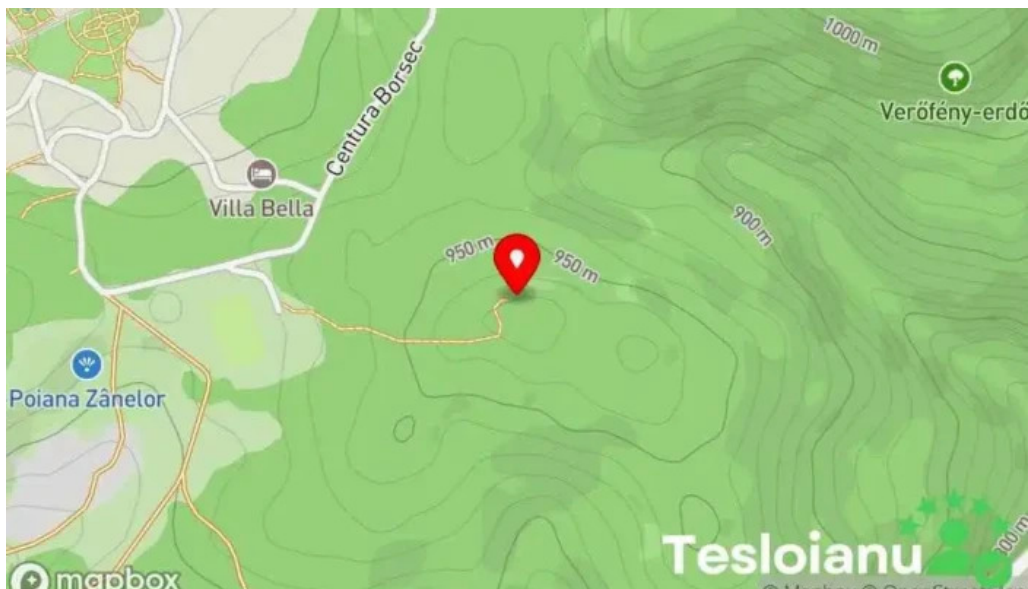

Pestera scaunul rotund hart?