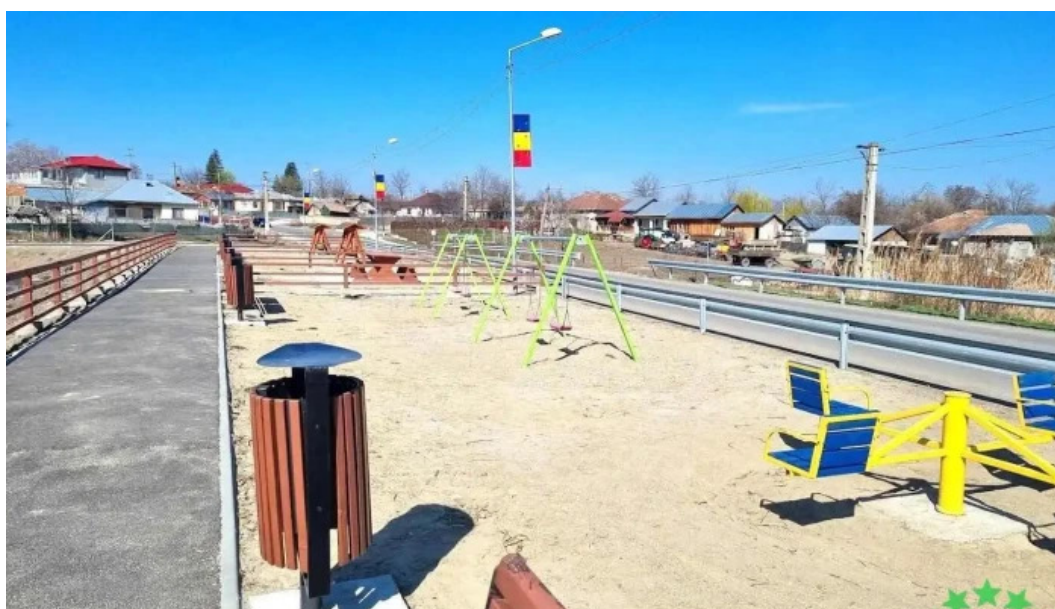

b?le?ti

Balta B?le?ti - B?le?ti

Atrac?ia turistic? Balta B?le?ti

Balta B?le?ti, situat? în comuna B?le?ti , reprezint? cel mai nou loc de recreere din zon?, fiind ideal pentru cei care doresc s? petreac? timp de calitate al?turi de întreaga familie.

Un loc potrivit pentru copii

Aceast? atrac?ie turistic? este ****perfect? pentru copii****, oferindu-le un mediu sigur ?i distractiv. Copiii se pot bucura de locurile de joac? special amenajate, unde pot explora ?i socializa cu al?i micu?i. Oferind diverse activit??i, Balta

B?le?ti devine un punct de atrac?ie important pentru familii.

Facilit??i pentru întreaga familie

Pe lâng? locurile de joac? pentru copii, Balta B?le?ti dispune de zone de picnic unde familiile î?i pot organiza mic dejunuri sau prânzuri în aer liber. Cu banci pentru relaxare ?i un parc de agrement, vizitatorii pot savura natur? într-un cadru pl?cut ?i lini?tit.

Concluzie

Balta B?le?ti este, f?r? îndoial?, un loc minunat de petrecere a timpului liber, ideal atât pentru copii, cât ?i pentru întreaga familie. Venind aici, te po?i bucura de momente de neuitat ?i de o atmosfer? plin? de voie bun?!