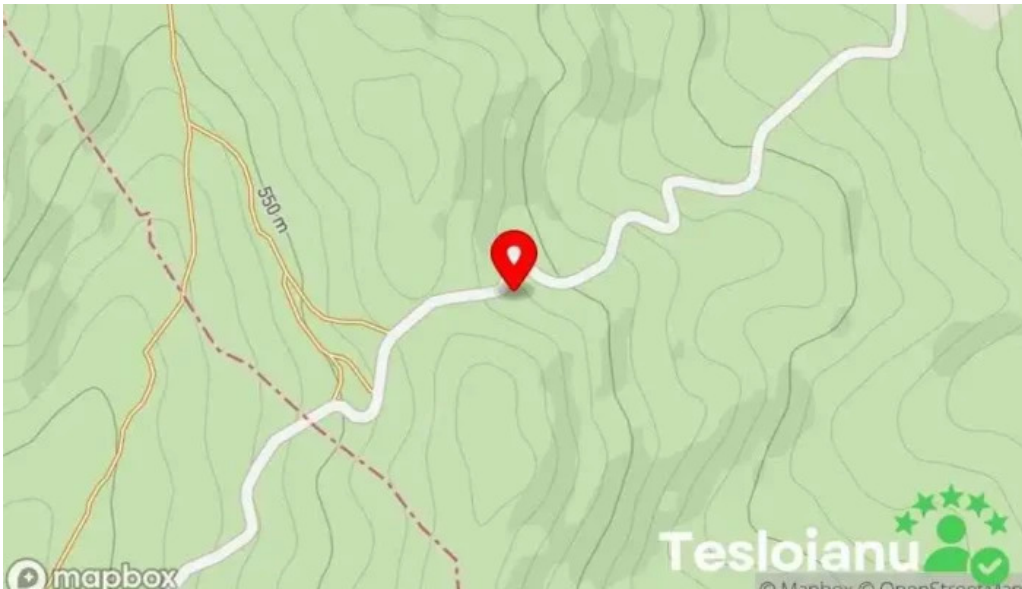

Popas buzau chiojdu hart?