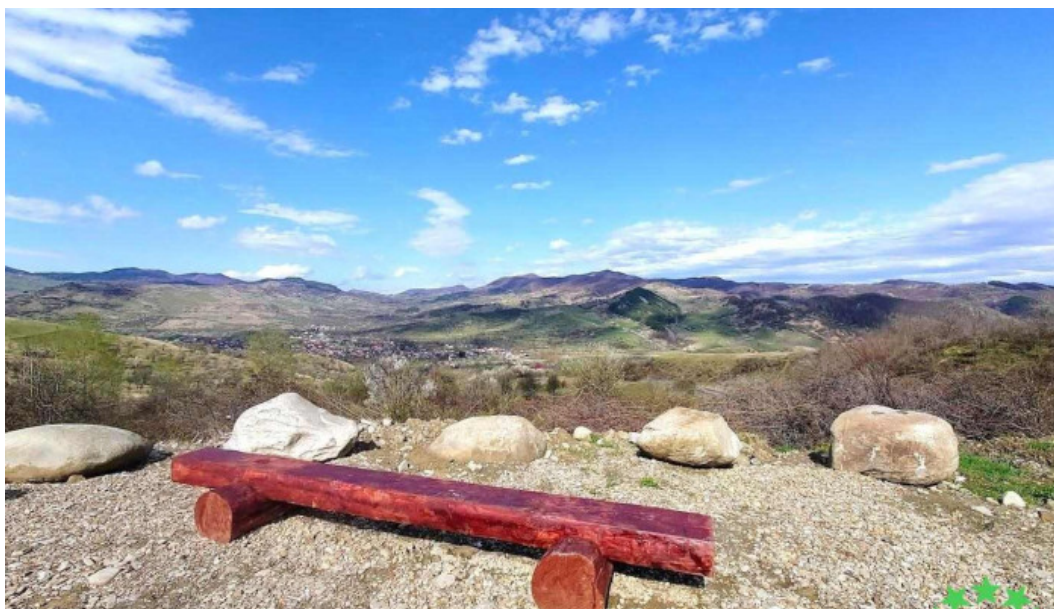

dj102l

Popas Buz?u Chiojdu - Dj102L

Atrac?ia Turistic? Popas Buz?u Chiojdu

Popas Buz?u Chiojdu, situat pe DJ102L , este o destina?ie ideal? pentru to?i cei care doresc s? se bucure de natur? ?i de lini?te. Acest loc de popas extraordinar ofer? vizitatorilor o ****priveli?te minunat?*** asupra dealurilor din jur ?i a satului Chiojdu, fiind perfect pentru o pauz? de relaxare.

Un loc potrivit pentru copii

Pentru familiile cu ****copii****, Popas Buz?u Chiojdu reprezint? o op?iune excelent?. Aici, cei mici pot explora natura, se pot juca în aer liber ?i pot înv??a

mai multe despre mediul înconjurător. Locul este amenajat astfel încât să ofere siguranță și confort întregii familii.

Loc de odihnă panoramic

Locul de odihnă este situat între Prahova și Buzău, ceea ce îl face un punct strategic pentru cei care călătoresc pe distanțe lungi. Este locul perfect pentru a te opri, a te relaxa și a te bucura de o ****vedere frumoasă**** asupra peisajului natural din jur.

Atracții ale zonei

Printre cele mai importante atracții din apropierea Popasului Buzău Chiojdu se numără „Casa cu blazoane”. Acesta este un obiectiv turistic fascinant care merită vizitat. De asemenea, pentru cei care sunt amatori de plimbări, există un traseu foarte frumos până la „Trovantii Chiojdu”, unde vă puteți odihni picioarele după o zi de explorare. În concluzie, Popas Buzău Chiojdu este o destinație deosebită, ce oferă atât relaxare cât și oportunități de distracție pentru toți, în special pentru familiile cu copii.