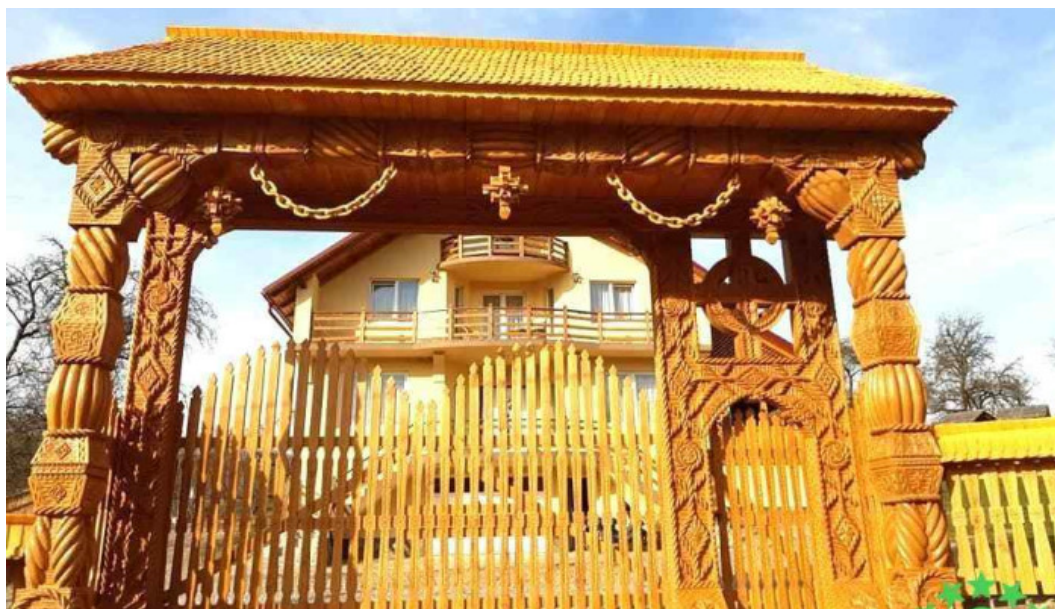

Pensiunea Maramu - Breb

breb

☐ I'm not a robot RECAPTCHA

Publicat pe: 17/03/25	Vizualiz?ri: 3399
Comentarii: 0	Vezi comentariile
Voturi: 309	Scor: 4.8

<https://www.tesloianu.ro/bed-breakfast/breb/pensiunea-maramu-breb_167087.php>

breb

Pensiunea Maramu - Breb

Pensiunea Maramu - Oaza Ta de Relaxare în Breb V?cio

Pensiunea Maramu este locul ideal pentru cei care doresc s? evadeze din rutina zilnic? ?i s? se bucure de frumoase?ea naturii. Situat? în pitoreasca localitate **Breb V?cio**, această pensiune ofer? o experien?? autentic? de cazare, combinând confortul modern cu tradi?iile locale.

Camere Comfortabile ?i Primitoare