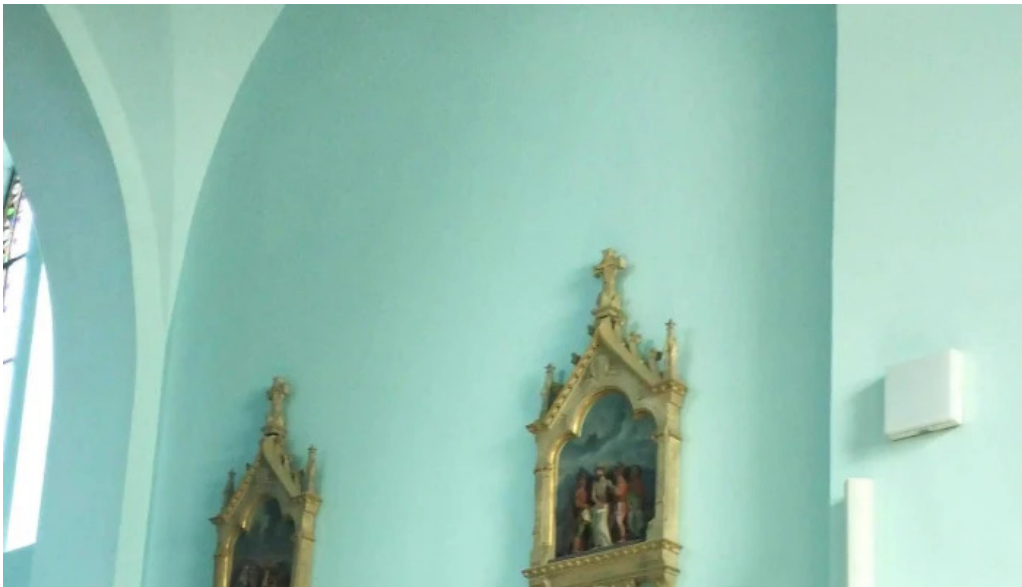

Bazilica adormirea maicii domnului program