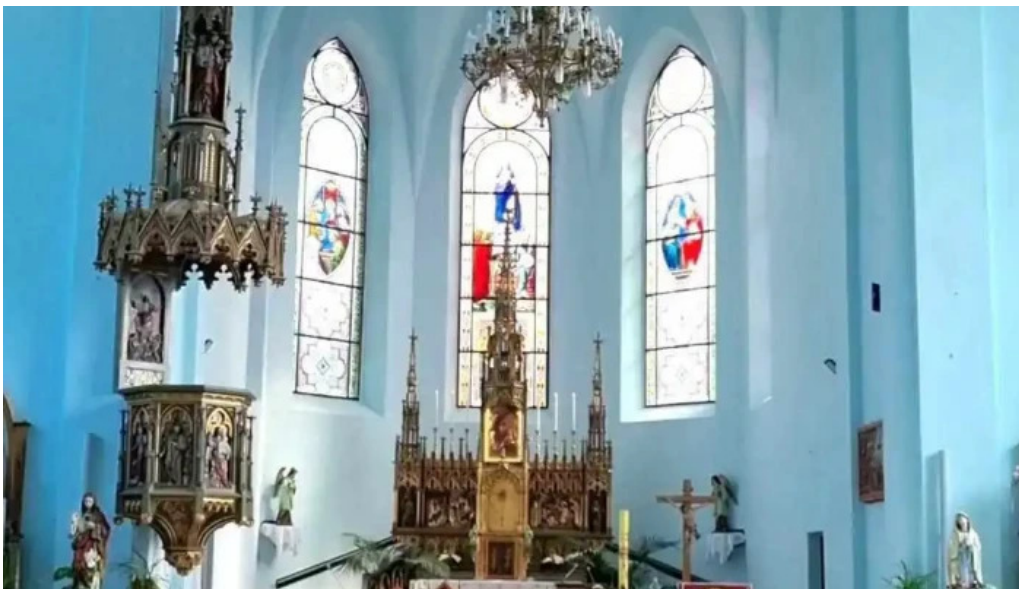

Bazilica adormirea maicii domnului biserica

Etichete

Intrare accesibil? pentru persoane în scaun cu rotile, Accesibilitate, Parcare accesibil? pentru persoane în scaun cu rotile

Conținut similar

4.7 * *Mănăstirea Brâncoveni - Brâncoveni*

4.6 * *Intreprinderea de Accesorii pentru Masini-Unelte - Blaj*

4.8 * *Mănăstirea Vratec - Vratec*

4.8 * *Iaz Bereți Sascut - Bereți*