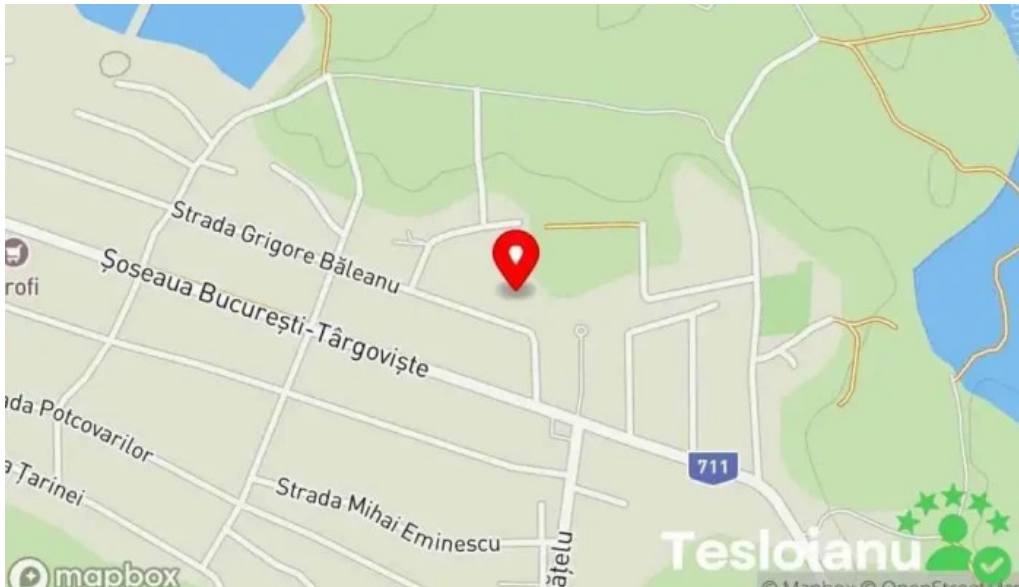

Semsat srl hart?