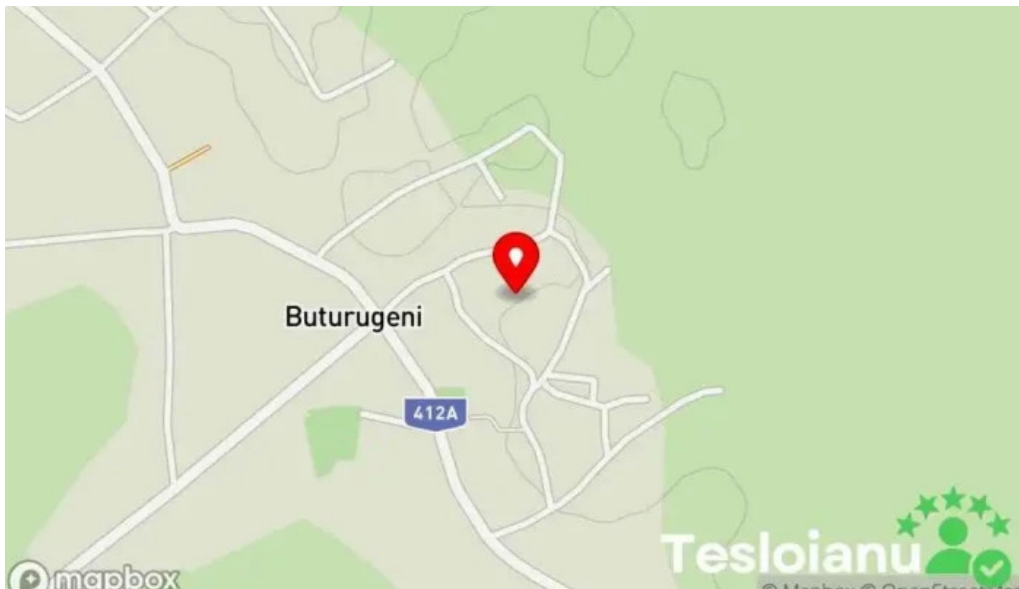

Comuna buturugeni judetul giurgiu hart?