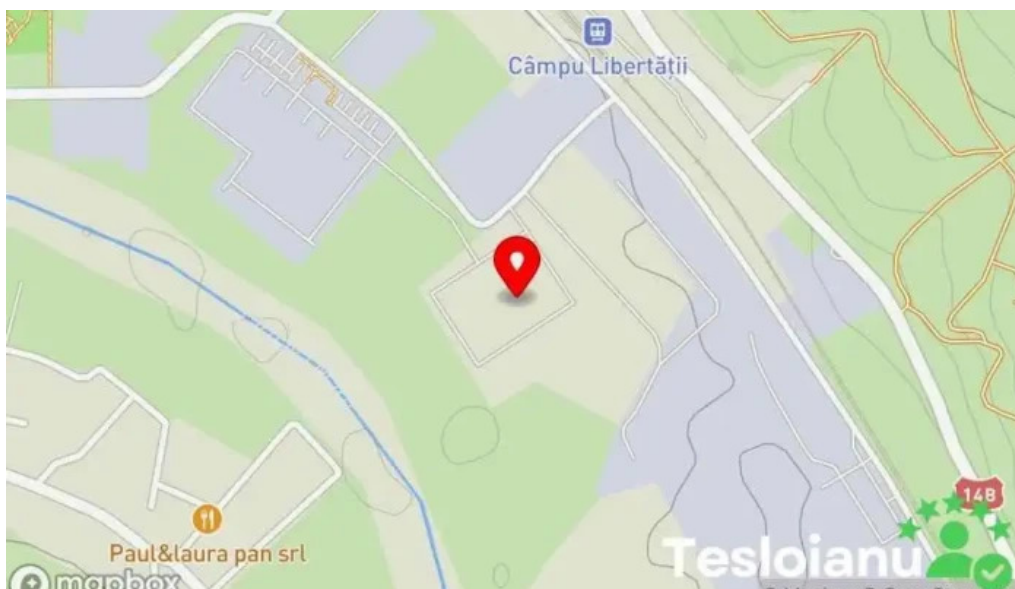

Bosch automotive srl hart?