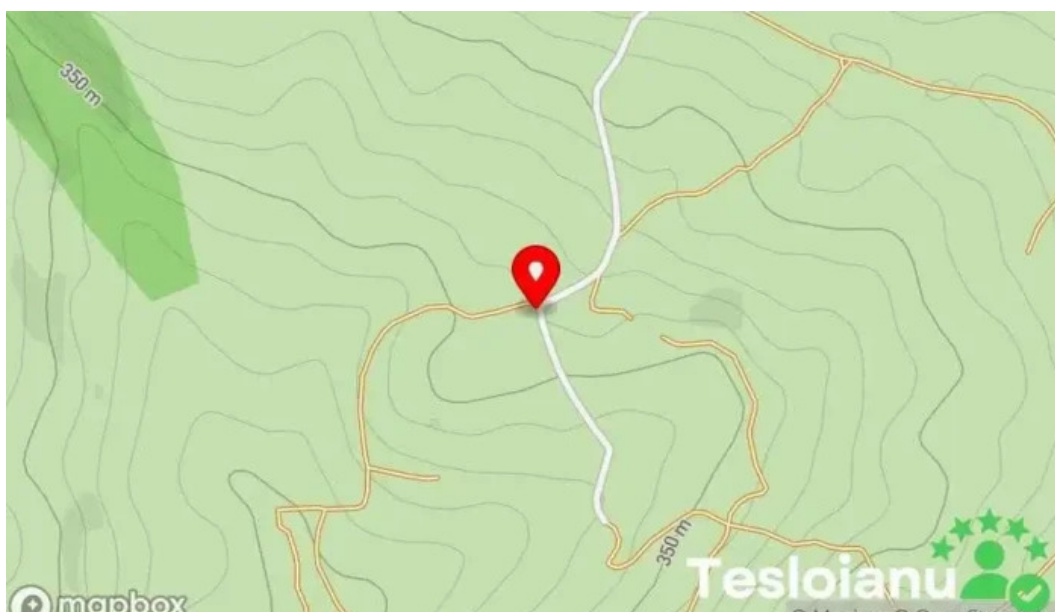

Capela Boiu? - Boiu Mare

boiu mare

I'm not a robot 

Publicat pe: 12/03/25	Vizualiz?ri: 34
Comentarii: 0	Vezi comentariile
Voturi: 6	Scor: 3.8

https://www.tesloianu.ro/destina?ie-religioas?f/boiu-mare/capela-boiu?-boiu-mare_163222.php

boiu mare

Capela Boiu? - Boiu Mare

Capela Boiu? - O Destina?ie Religioas? deosebit?

Situat? în inima satului **Boiu Mare**, capela Boiu? reprezint? un important loc de pelerinaj ?i spiritualitate pentru comunitatea local? ?i nu numai. Aceast? **destina?ie religioas?** atrage vizitatori nu doar prin arhitectura sa, ci ?i prin istoria ?i tradi?iile care o înconjoar?.