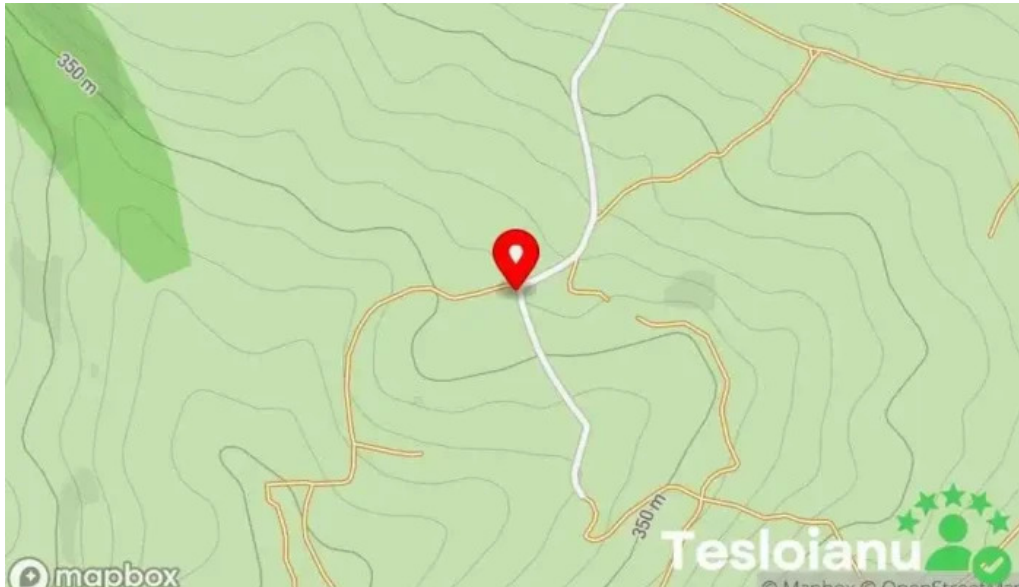

Imagini

Capela boiu? boiu mare