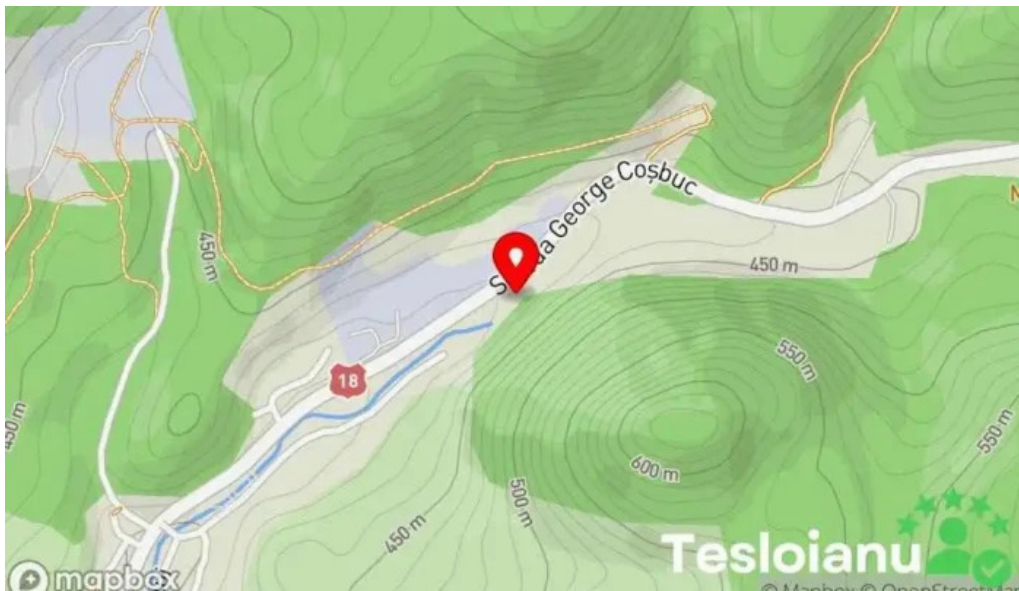

În concluzie, **Izvorul Ciontolan** din Baia Sprie este o destinație ideală pentru toți cei care caută apă potabilă, fiind totodată accesibilă pentru persoanele cu mobilitate redusă.

## **Imagini**

*Izvorul ciontolan videoclipuri*

*Izvorul ciontolan street view si 360*

*Izvorul ciontolan reduceri*

*Izvorul ciontolan mancaruribauturi*

*Izvorul ciontolan hart?*

*Izvorul ciontolan baia sprie*