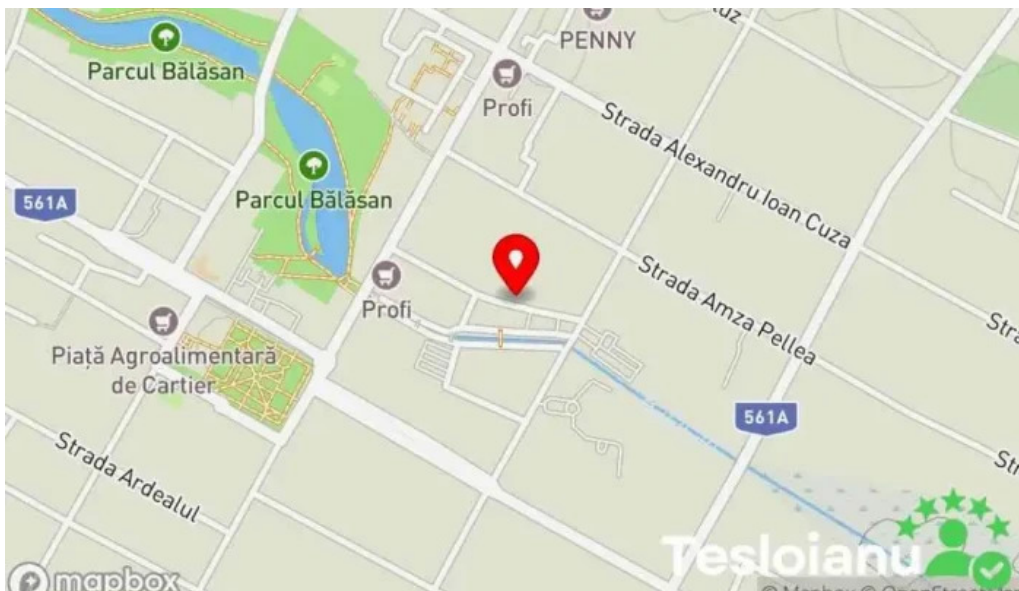

Dozator lapte ferma sult hart?