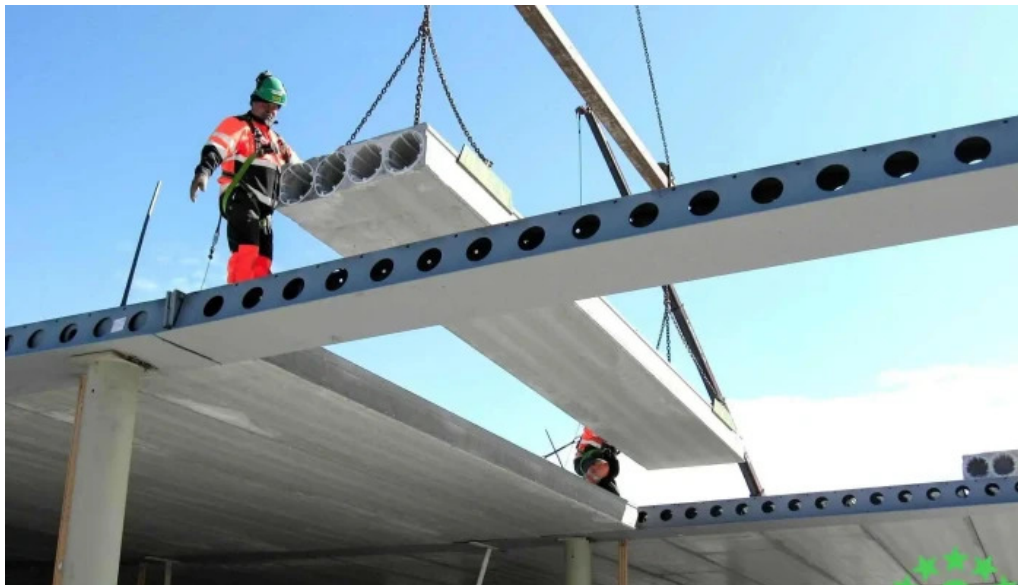

referitor la acest web, v? îndemn?m s? trimite?i un mesaj astfel încât s? îl
remediam cât mai curând posibil|la cea mai mare vitez?|rapid}. Cu anticipa?ie
v? mul?umesc foarte mult.

Imagini

Peikko romania srl telefon