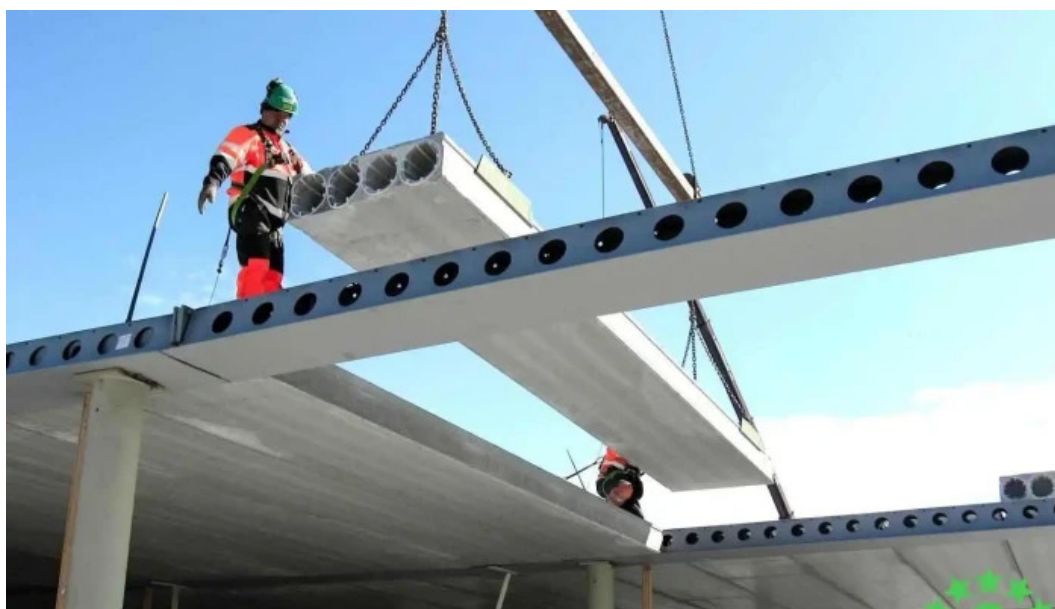

Peikko Romania Srl - Bolintin-Deal

bolintin-deal

☐ I'm not a robot

Publicat pe: 13/03/25	Vizualiz?ri: 418
Comentarii: 0	Vezi comentariile
Voturi: 38	Scor: 4.3

<https://www.tesloianu.ro/furnizor-de-materiale-de-construc?ii/bolintin-deal/peikko-romania-srl-bolintin-deal_163632.php>

bolintin-deal

Peikko Romania Srl - Bolintin-Deal

Peikko Romania SRL - Furnizor de Materiale de Construc?ii de Încredere

Peikko Romania SRL este un **furnizor de materiale de construc?ii** recunoscut, situat în Bolintin-Deal. Aceast? companie ofer? solu?ii inovatoare ?i produse de înalt? calitate pentru sectorul construc?iilor.

Produse Oferite de Peikko Romania SRL