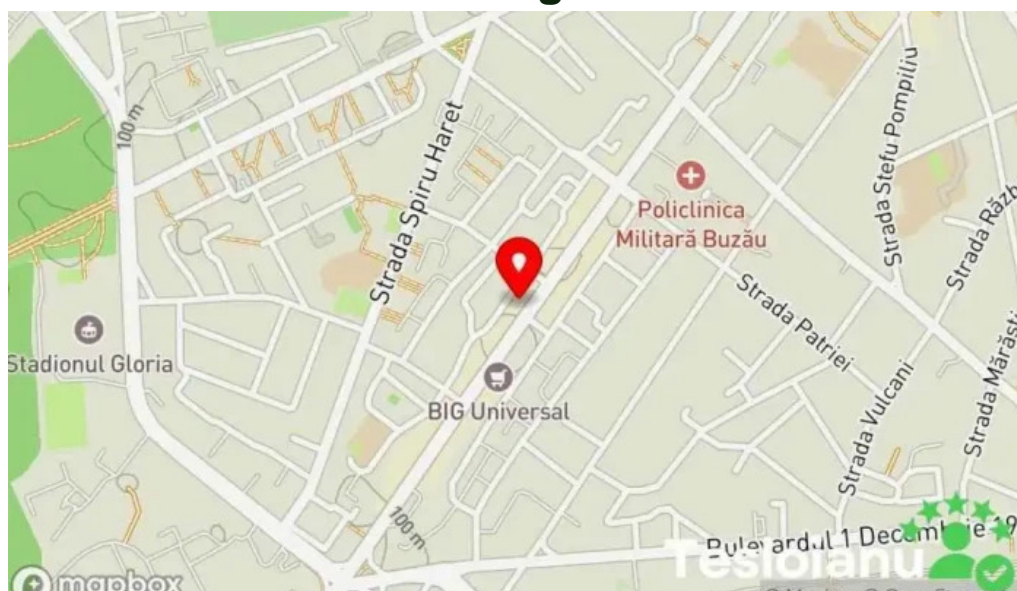

10–16

Vineri
10–16

Sâmb?t?

10–16

Duminic?

10–16

Site-ul web este S.C. ELCO MULTISERVICE BUZAU

Dac? ave?i nevoie orice date pe care îl considera?i nu este exact în leg?tur? cu acest site, v? solicit?m trimite?i un mesaj astfel încât s? îl remediem cât mai curând posibil|la cea mai mare vitez?|rapid}. V? mul?umim anticipat apreciem.

Imagini

Sc elco multiservice buzau hart?