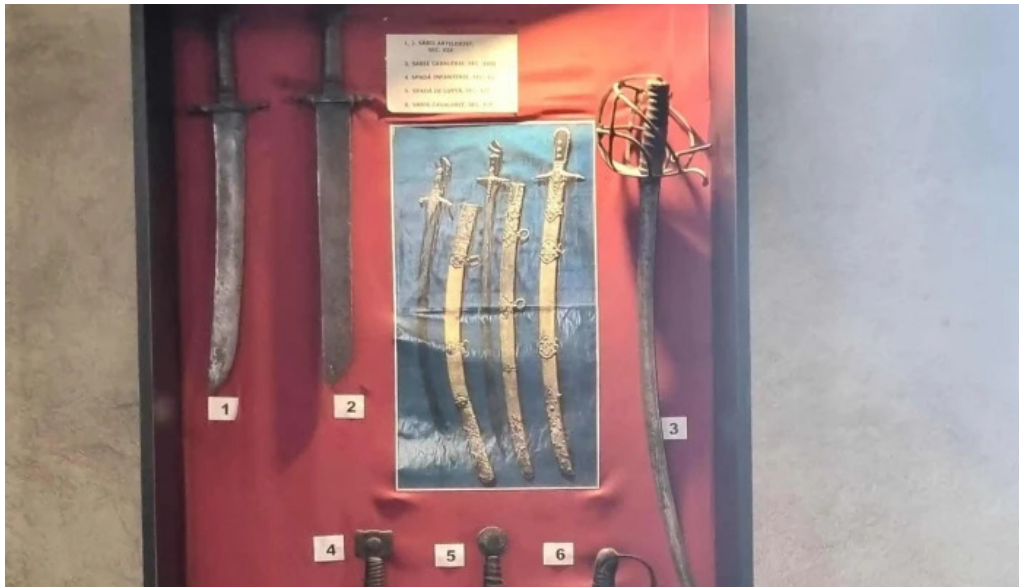

Balta boiu mare site web