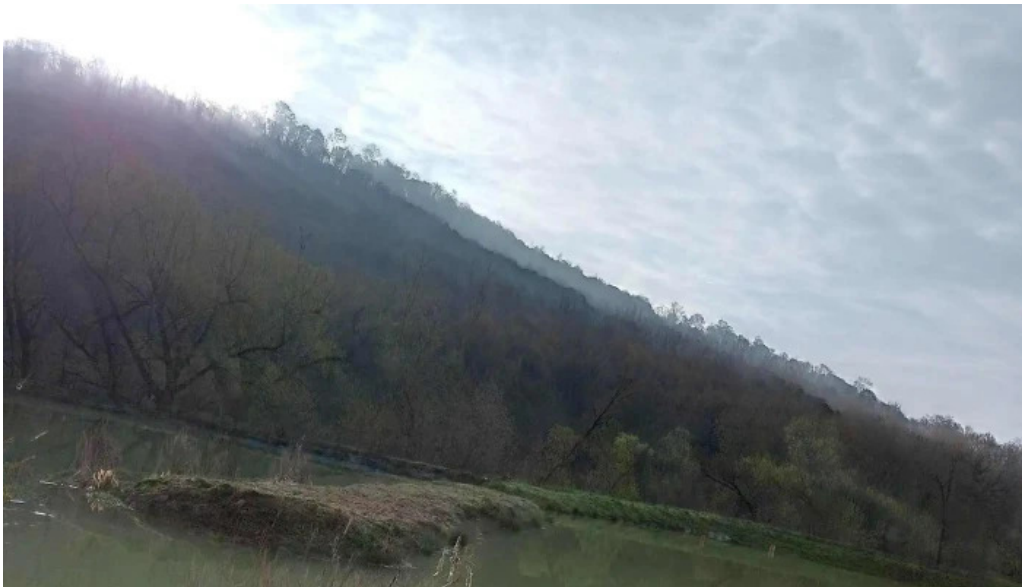

Balta boiu mare telefon