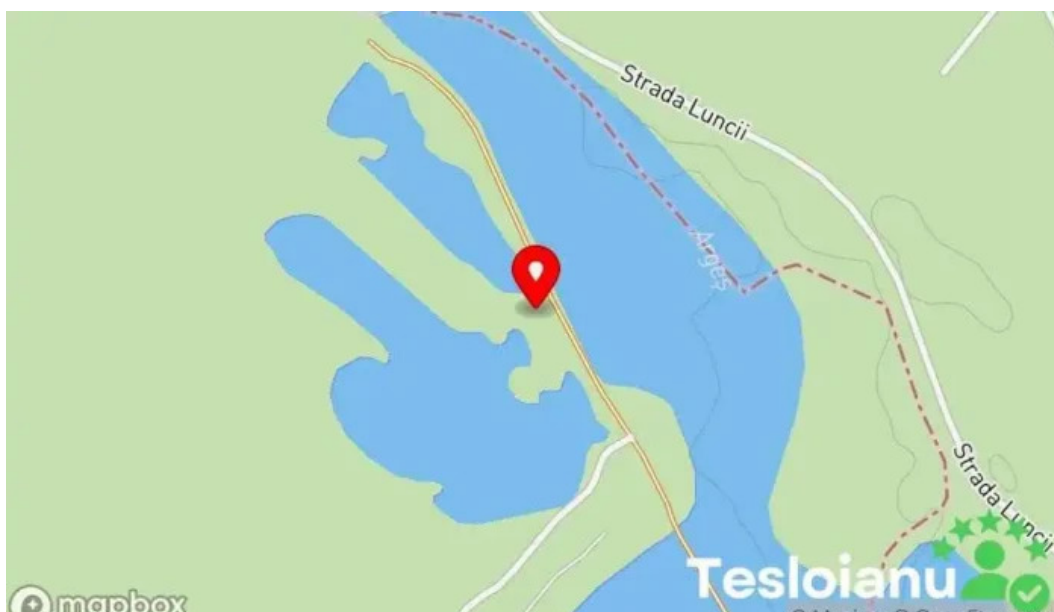

buturugeni

Balta Pandeale Buturugeni - Buturugeni

Lacul de Pescuit Balta Pandeale Buturugeni

Situat în inima naturii, **Lacul de pescuit Balta Pandeale** din localitatea Buturugeni ofer? o experien?? unic? pentru pasiona??ii de pescuit ?i iubitorii de natur?.

Descrierea Lacului

Lacul se întinde pe o suprafa?? generoas?, având ape lini?ite, ideale pentru

pescuit. Peisajul înconjurător este pitoresc, cu vegetație abundentă care creează un mediu relaxant și primitor.