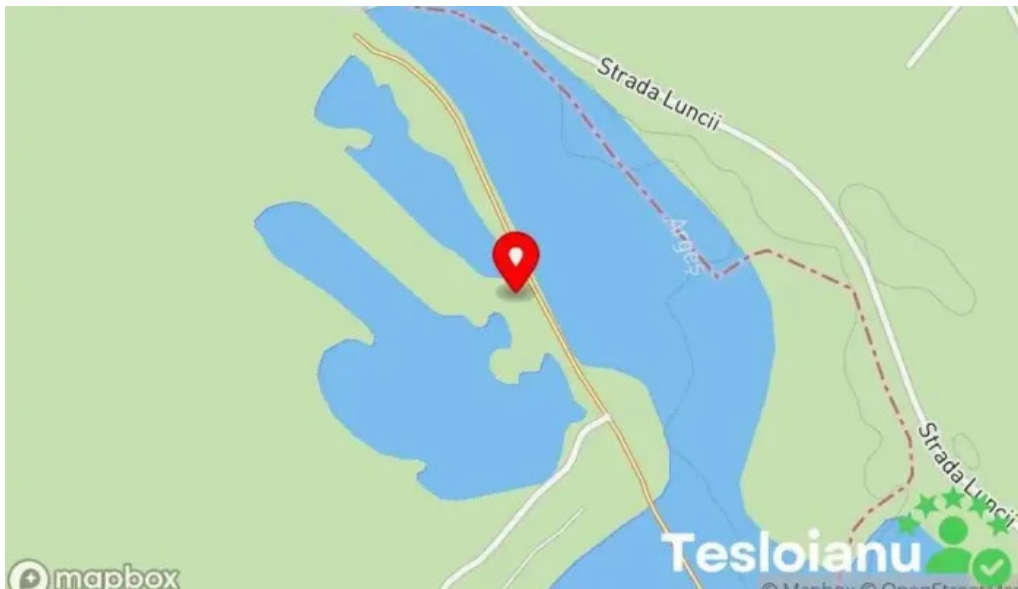

Balta pandele buturugeni hart?