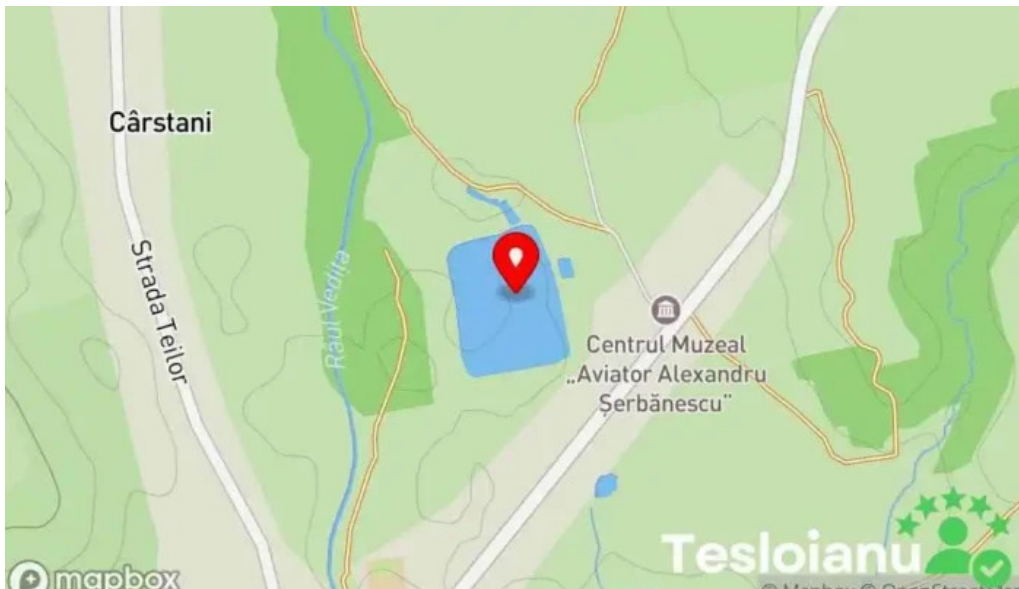

Balta colonesti olt hart?