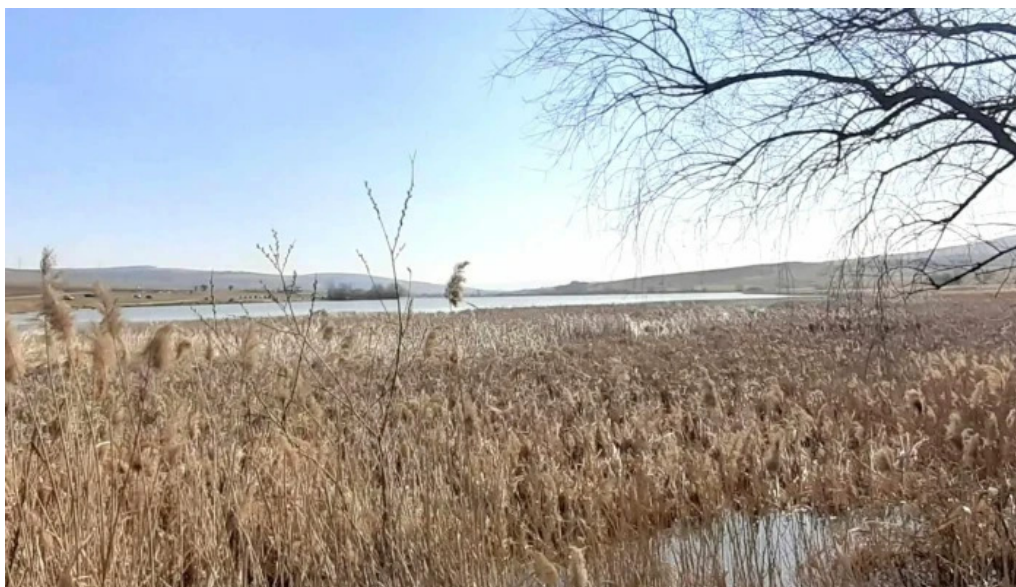

Lac ciurila filea2 adres?

Etichete

acestea, relaxare, natural, relaxezi, petrece, apreciat, minunat, relaxeze, persoane, ciurila, noastre, pescuit

Conținut similar

4.5 * *Lac de pescuit Biharia - Bihari szabadidő és horgászto - Biharia*

4.8 * *Lac La Sighetiu - Bumbești-Jiu*

3.7 * *Bâscenii de Jos - Bâscenii De Jos*

4.9 * *Apoldu de Jos - Apoldu De Jos*

4.2 * *Amarastii de Jos - Amărăștii De Jos*

4.9 * *Primăria Berteștii de Jos - Berteștii De Jos*

3.8 * *Budacu de Jos - Budacu De Jos*

3.9 * *Berteștii de Jos - Berteștii De Jos*

4.0 * *Bodeștii de Jos - Bodeștii De Jos*

4.3 * *Bulzeștii de Jos - Bulzeștii De Jos*

Categorii

agenție de închirieri de camioane