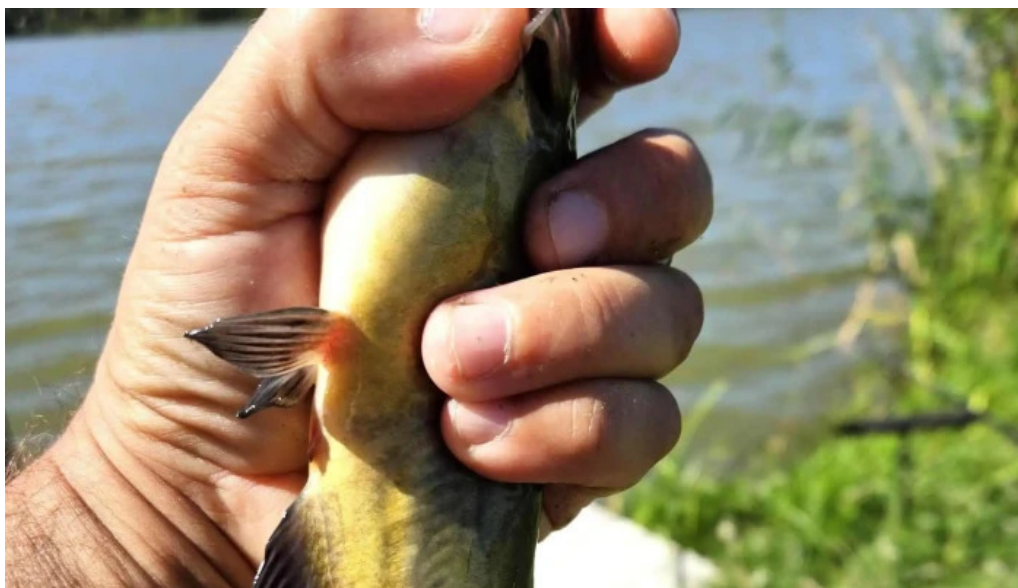

Lac ciurila filea2 street view si 360deg

Lac ciurila filea2 site web