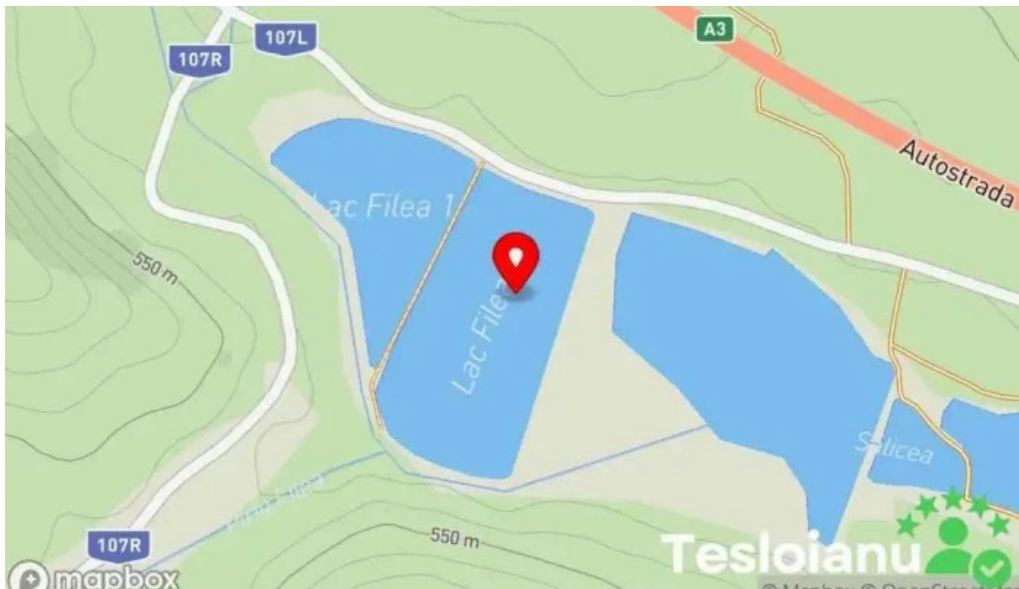

filea de jos

Lac Ciurila Filea2 - Filea De Jos

Descoper? Lacul de Pescuit Lac Ciurila Filea 2

Lacul de pescuit Lac Ciurila Filea 2, situat în beautiful zona Filea de Jos, este o destina?ie perfect? atât pentru pasiona?ii de pescuit, cât ?i pentru cei care doresc s? se relaxeze într-un cadru natural fermec?tor.

Imagini

Lac ciurila filea2 videoclipuri

Lac ciurila filea2 street view si 360deg

Lac ciurila filea2 site web

Lac ciurila filea2 num?r

Lac ciurila filea2 loca?ie

Lac ciurila filea2 hart?

Lac ciurila filea2 filea de jos