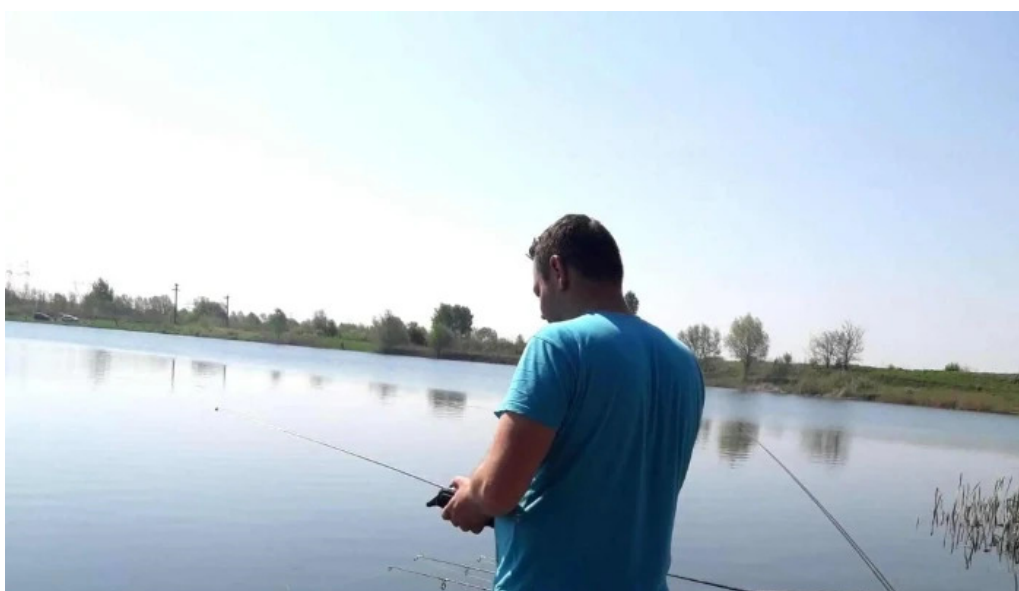

Balta clinceni adres?

Etichete

lacului, pescuit, aspecte, vizitatorii, vizitat, vizitatori, apropierea, pescarilor, deosebit, clinceni, personal, vizitator

Con?inut similar

3.3 * *Balta noua Buturugeni - Buturugeni*

3.7 * *Balta 6 Butimanu - Butimanu*

3.6 * *Balta - Balta*

4.9 * *Balta Boureni - Unnamed Road*