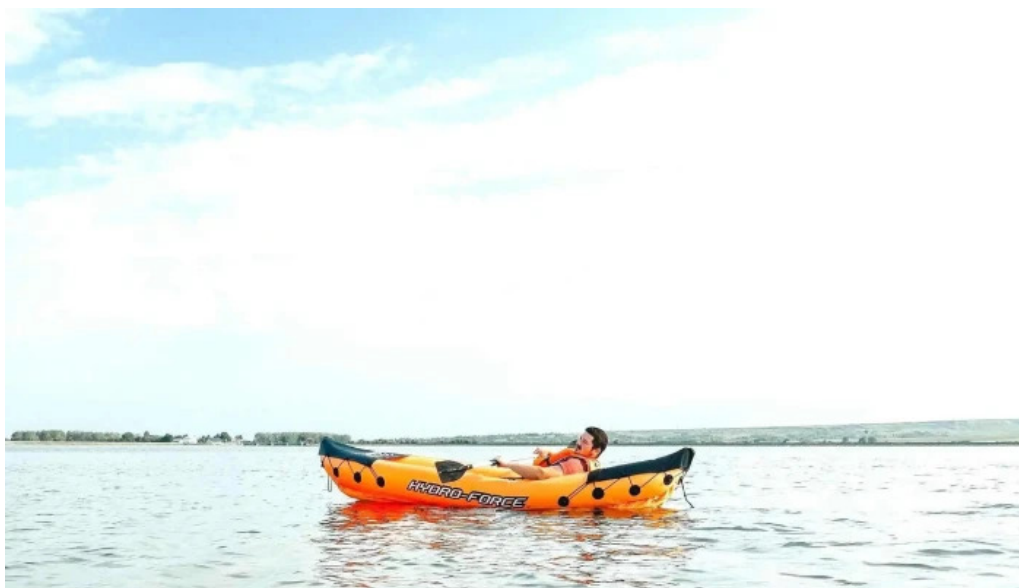

Lacul bucecea comentarii