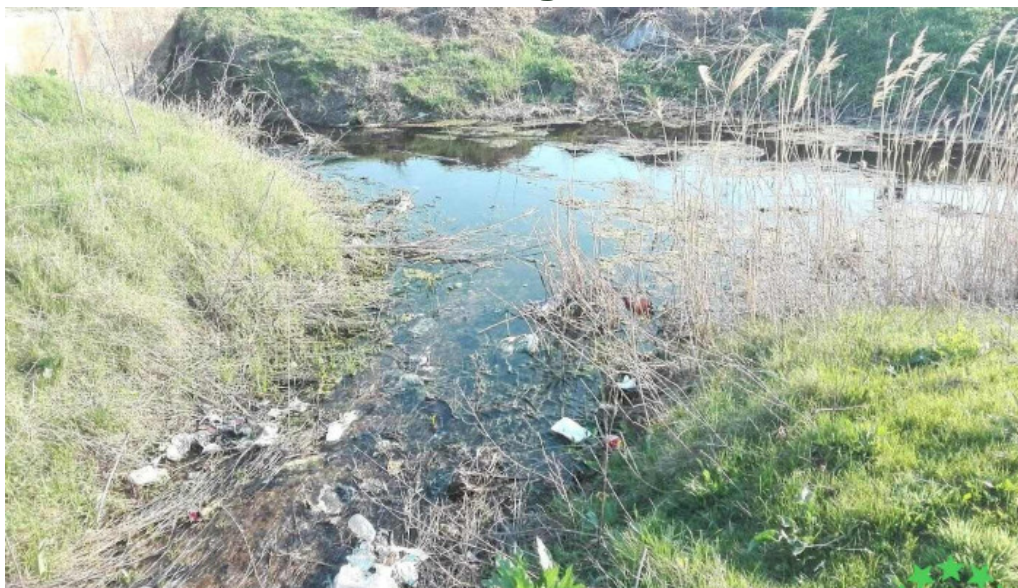

Activități Recreative

În jurul lacului, turiștii pot practica diverse activități, cum ar fi: - **Pescuitul:** Lacul Bistrea este populat cu diferite specii de pești, fiind un loc cunoscut de pescari. - **Plimbări în natură:** Traseele din jurul lacului oferă oportunități excelente pentru drumeții. - **Fotografie:** Peisajele pitorești fac din lac un loc perfect pentru pasionații de fotografie.

Accesibilitate

Lacul Bistrea este ușor accesibil din Vălcioara, având drumuri bine întreținute care ajung aproape de malurile sale. Vizitatorii pot ajunge atât cu mașina, cât și cu bicicleta, bucurându-se de aerul curat și de frumusețea naturii.

Concluzie

Lacul Bistrea reprezintă o destinație ideală pentru cei care doresc să se relaxeze și să se conecteze cu natura. Fie că ești un pescar pasionat sau pur și simplu cauți un loc liniștit pentru a te bucura de o zi de vară, Lacul Bistrea în Vălcioara te așteaptă cu brațele deschise.

Ne puteți găsi la

[, , - Romania (RO)](#)

să ajustați orice element pe care îl considerați nu este precis despre acest site, vă îndemnăm să trimiteți un mesaj și să îl remediem cât mai curând posibil|la cea mai mare viteză|rapid}. Mulțumesc dinainte și mulțumesc foarte mult.

Imagini

Lacul bistrea u vacio