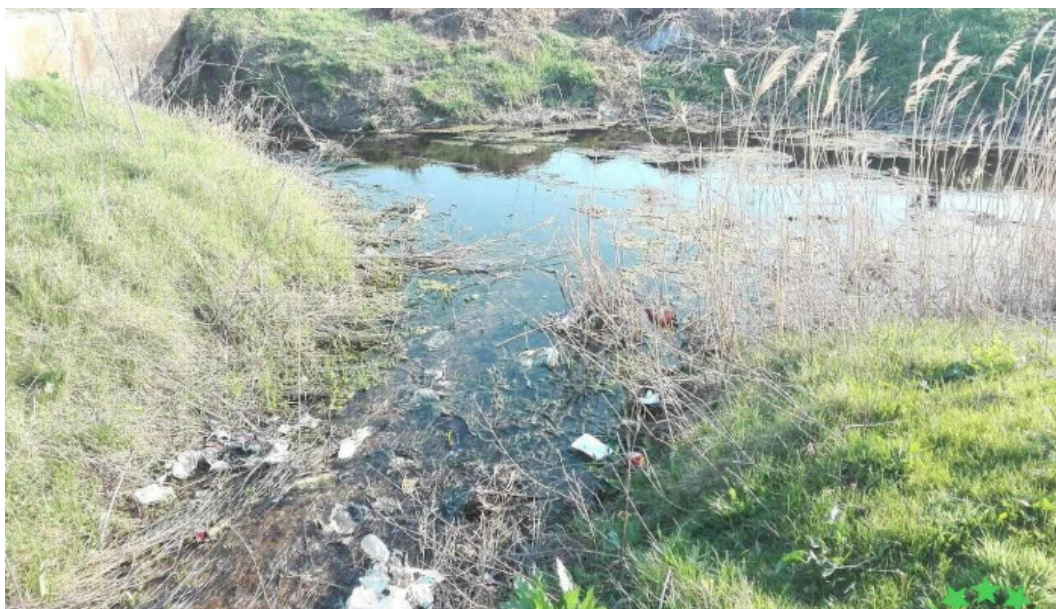

vacio

Lacul Bistre?u - Vacio

Lacul Bistre?u: O comoar? ascuns? în V?cioaia

Lacul Bistre?u este un loc deosebit situat în apropierea localit??ii V?cioaia. Acesta ofer? un peisaj natural impresionant ?i activit??i recreative pentru to?i vizitatorii.

Caracteristici ale Lacului Bistre?u

Lacul are o suprafa?? de aproximativ ****30 hectare****, fiind alimentat de izvoare naturale. Apele sale sunt cunoscute pentru ****claritatea**** lor, ceea ce îl face ideal pentru pescuit ?i sporturi acvatice.

Activități Recreative

În jurul lacului, turiștii pot practica diverse activități, cum ar fi: - **Pescuitul:** Lacul Bistrea este populat cu diferite specii de pești, fiind un loc cunoscut de pescari. - **Plimbări în natură:** Traseele din jurul lacului oferă oportunități excelente pentru drumeții. - **Fotografie:** Peisajele pitorești fac din lac un loc perfect pentru pasionații de fotografie.

Accesibilitate

Lacul Bistrea este ușor accesibil din Vălcioara, având drumuri bine întreținute care ajung aproape de malurile sale. Vizitatorii pot ajunge atât cu mașina, cât și cu bicicleta, bucurându-se de aerul curat și de frumusețea naturii.