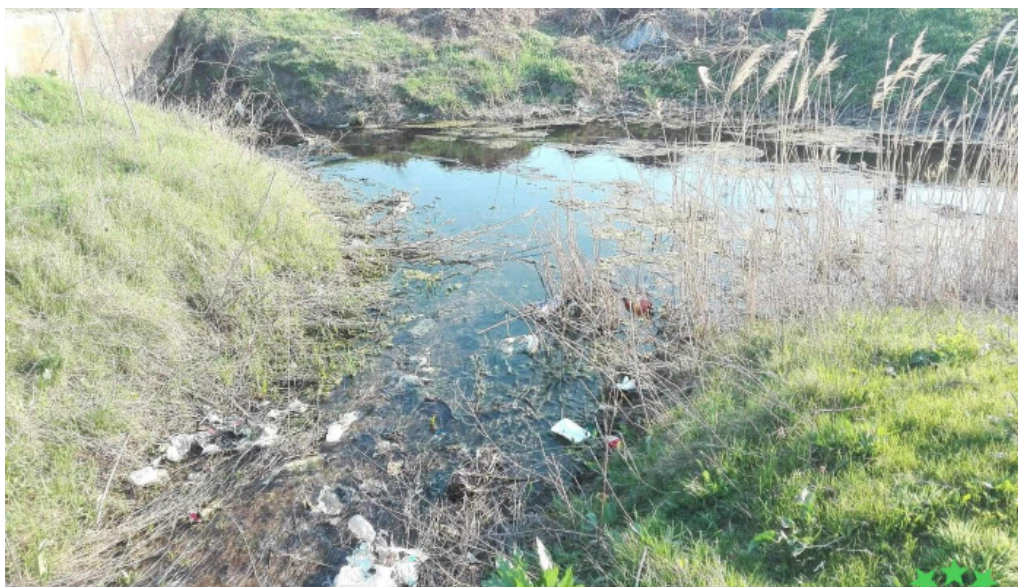

vacio

Lacul Bistre?u - Vacio

Lacul Bistre?u: O comoar? ascuns? în V?cioaia

Lacul Bistre?u este un loc deosebit situat în apropierea localit??ii V?cioaia. Acesta ofer? un peisaj natural impresionant ?i activit??i recreative pentru to?i vizitatorii.

Concluzie

Lacul Bistrea reprezintă o destinație ideală pentru cei care doresc să se relaxeze și să se conecteze cu natura. Fie că ești un pescar pasionat sau pur și simplu cauți un loc liniștit pentru a te bucura de o zi de vară, Lacul Bistrea în Vălcioara te așteaptă cu brațele deschise.

Imagini

Lacul bistrea u vacio

Lacul bistretu videoclipuri

Lacul bistretu hart?

Lacul bistretu fotografii

Etichete

aproximativ, apropierea, hectare, vizitatorii, caracteristici, recreative, lacului, natural, impresionant, alimentat, fotografie, deosebit