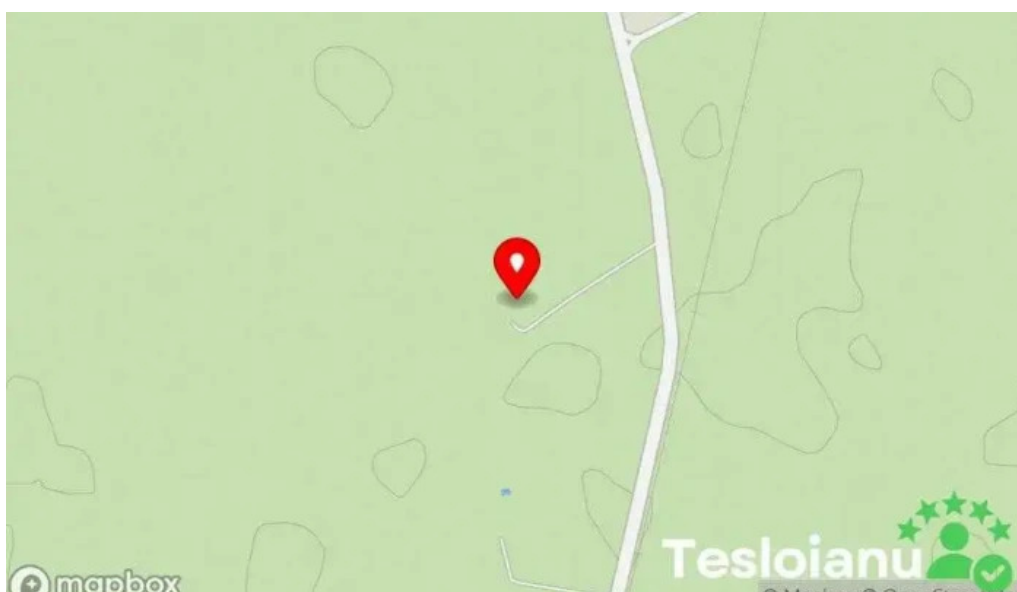

Ferma cenad srl hartă