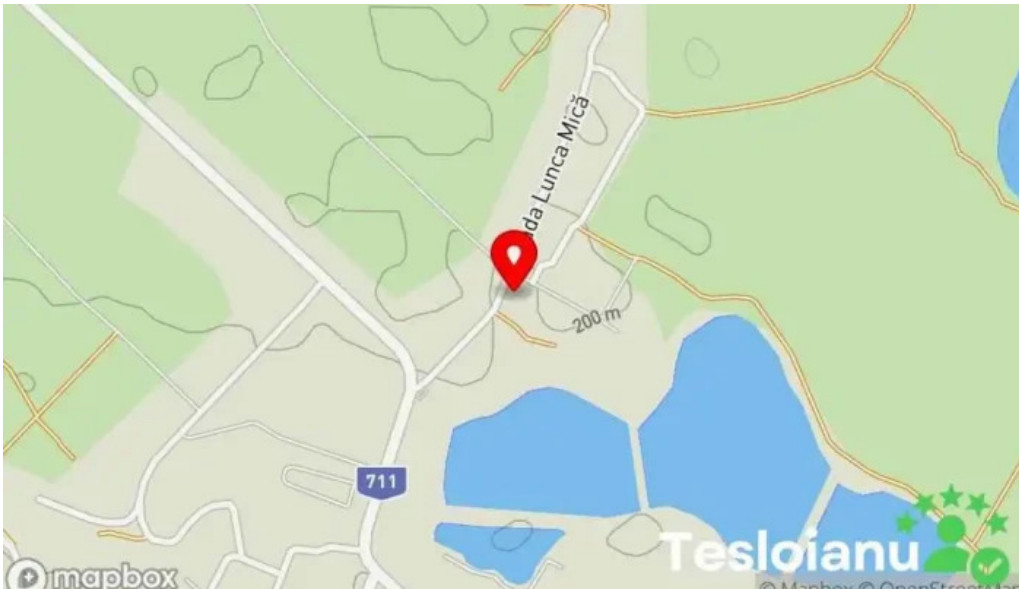

Restaurant sebastian parleacu hart?