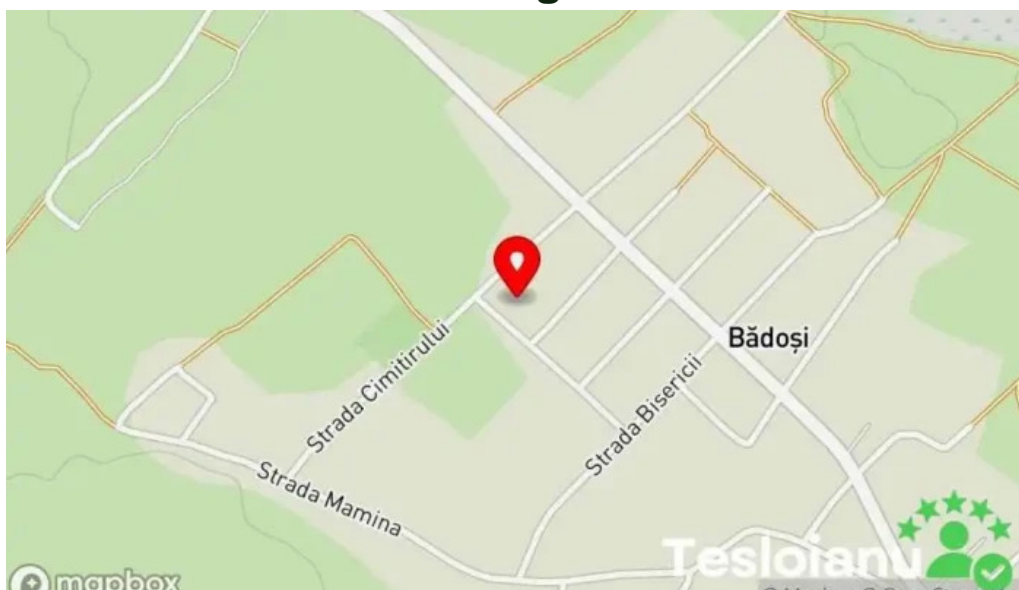

Aprecierea Vizitatorilor

Mulți dintre cei care au trecut pragul Locului Bădoși au lăsat impresii pozitive, evidențiind profesionalismul și dedicarea celui care își desfășoară activitatea aici. Comentariile vizitatorilor subliniază: - **Calitatea serviciilor**: Utilizând materiale de primă clasă, Locul Bădoși reușește să ofere soluții durabile. - **Rapiditatea în rezolvare**: Clienții apreciază rapiditatea cu care sunt soluționate problemele lor. - **Atitudinea prietenoasă**: Oamenii sunt întâmpinați cu un zâmbet și o abordare deschisă, ceea ce contribuie la o experiență plăcută.

Concluzie

Locul Bădoși din Bădoși Văcu nu este doar un simplu loc de muncă; este un **punct de reper** pentru comunitate. Acesta demonstrează cum meșteșugul poate aduce împreună oamenii și poate îmbunătăți viața cotidiană a acestora. Astfel, vizitarea acestui Loc devine o experiență de neuitat pentru toți cei care ajung aici.

Adresa clădirii noastre este

, Bădoși, - Romania (RO)

să ajustați orice detalii pe care îl credeți nu este exact privind această pagină, vă solicităm trimiteți un mesaj și să îl remediem cât mai curând posibil (la cea mai mare viteză posibilă). Anticipat apreciem.

Imagini

Bădoși hartă