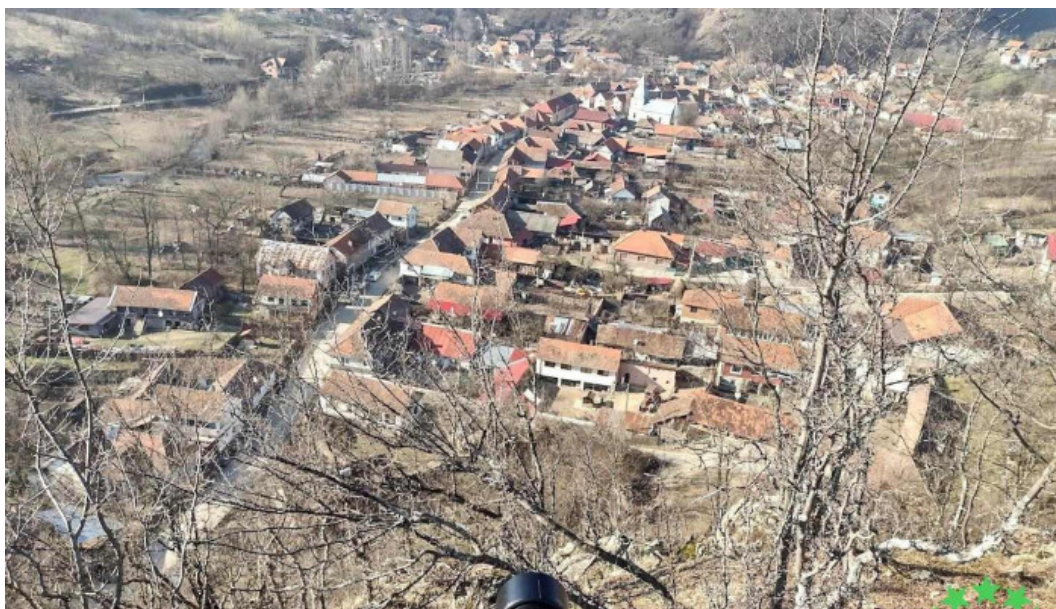

bahna

Bahna - Bahna

Despre L?c?tu?ul din Bahna

Bahna este o localitate pitoreasc? care se remarc? prin me?te?ugurile sale tradi?ionale, iar **I?c?tu?ul** din Bahna V?cu? este un exemplu excelent al acestora.

Ce este I?c?tu?ul?

L?c?tu?ul este un me?te?ugar specializat în prelucrarea metalelor, care

realizează diverse obiecte, de la unelte până la articole decorative. În Bahna, acest meșteșug este respectat și apreciat de comunitate.

3.7 * *Alma?u Mare - Alma?u Mare*

4.1 * *Arbore - Arbore*

Categorii

agen?ie de îchirieri de camioane
alimentar?
ap?
atrac?ie turistic?
bed & breakfast
benzin?rie
biseric?
bloc de locuin?e
caban?
caban? de camping
cabinet medical
centru de printare
constructor de locuin?e
destina?ie religioas?
ferm?
firm? de construc?ii
furnizor de materiale abrazive
fântân? cu ap? potabil?
gar?
hotel
lac
lac de pescuit
livrare de mâncare
l?c?tu?
magazin
magazin agricol
magazin cu articole pentru animale de companie
magazin de ma?ini de cusut
monument
muzeu cultural
m?n?stire
pensiune
piscin?
prim?rie
produc?tor
reper istoric
restaurant
rezerva?ie natural?
rezerva?ie na?ional?
râu
sec?ie de poli?ie
sediul social