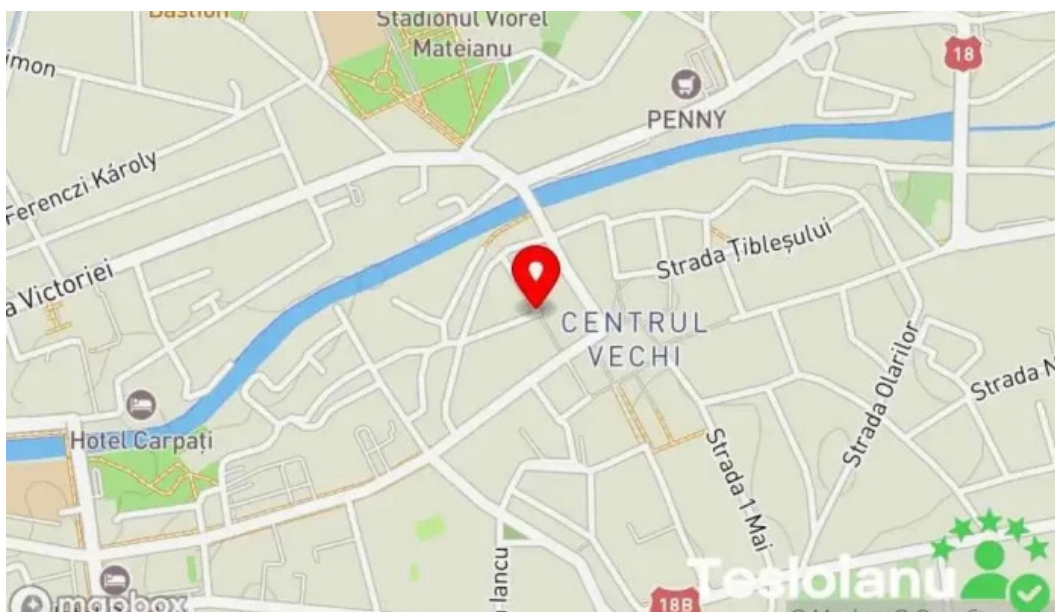

Strada L?c?tu? - Baia Mare

baia mare

I'm not a robot
 

Publicat pe: 04/03/25	Vizualiz?ri: 103
Comentarii: 0	Vezi comentariile
Voturi: 98	Scor: 4.8

https://www.tesloianu.ro/lĂfcĂftuÈ™/baia-mare/strada-lĂfcĂftuÈ™-baia-mare_157823.php

baia mare

Strada L?c?tu? - Baia Mare

Descoperirea Str?zii L?c?tu? din Baia Mare

Strada L?c?tu? este o **loca?ie** bine cunoscut? în Baia Mare, un ora? cu o istorie bogat? ?i o cultur? vibrant?. Aceast? strad? nu doar c? ne leag? de trecutul industrial al ora?ului, dar ofer? ?i oportunit??i moderne pentru locuitorii s?i.

Istoria Str?zii L?c?tu?

Originile Str?zii L?c?tu? sunt legate de activit??ile me?te?ug?re?ti din Baia

Mare, în special în domeniul l?c?tu?eriei. În trecut, aceasta era o zon? **vibrant?**, plin? de ateliere ?i me?te?ugari care î?i desf??urau activitatea aici.