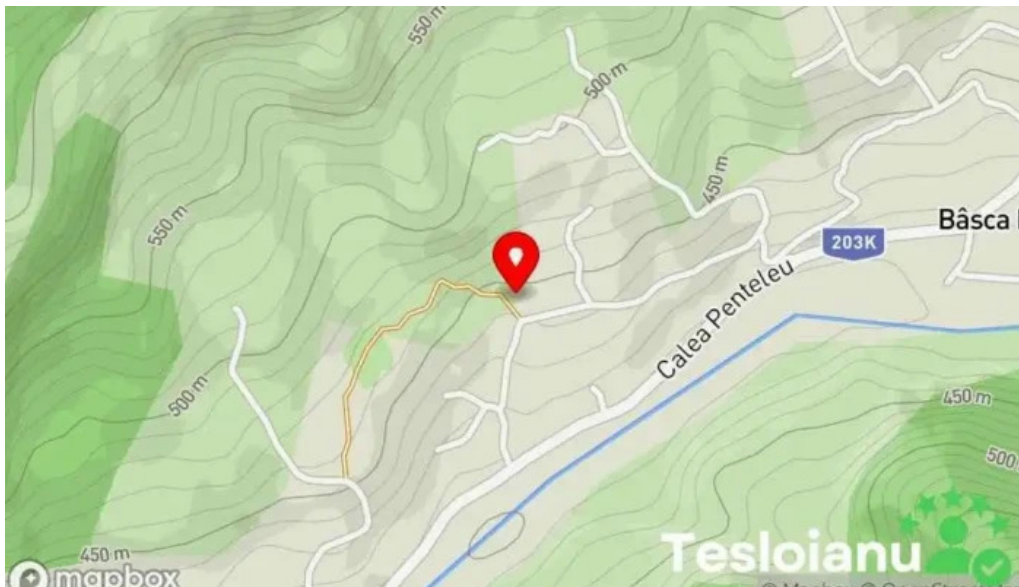

Basca rozilei hart?