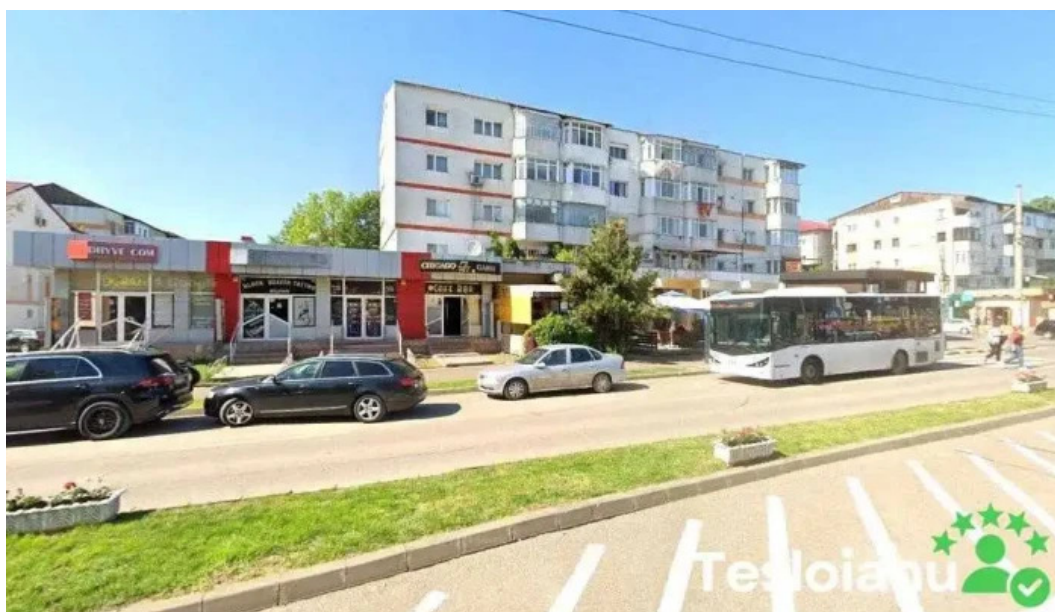

Maty Key Atelier chei auto - chei cas? - cartel? interfon - Boto?ani

boto?ani

I'm not a robot
 

Publicat pe: 19/03/25	Vizualiz?ri: 200
Comentarii: 0	Vezi comentariile
Voturi: 25	Scor: 4.6

https://www.tesloianu.ro/!ÄfcÄftuÈ™/botoÈ™ani/maty-key-atelier-chei-auto-chei-casÄf-cartelÄf-interfon-botoÈ™ani_168802.php

boto?ani

Maty Key Atelier chei auto - chei cas? - cartel? interfon - Boto?ani

L?c?tu? MATY KEY: Servicii Profesionale în Boto?ani

Boto?aniul se bucur? de o varietate de servicii, iar ****L?c?tu? MATY KEY**** se dovede?te a fi un punct de referin?? pentru to?i cei care au nevoie de chei auto ?i cas?. Aceast? loca?ie ofer? o gam? de servicii ce merit? s? fie explorate.