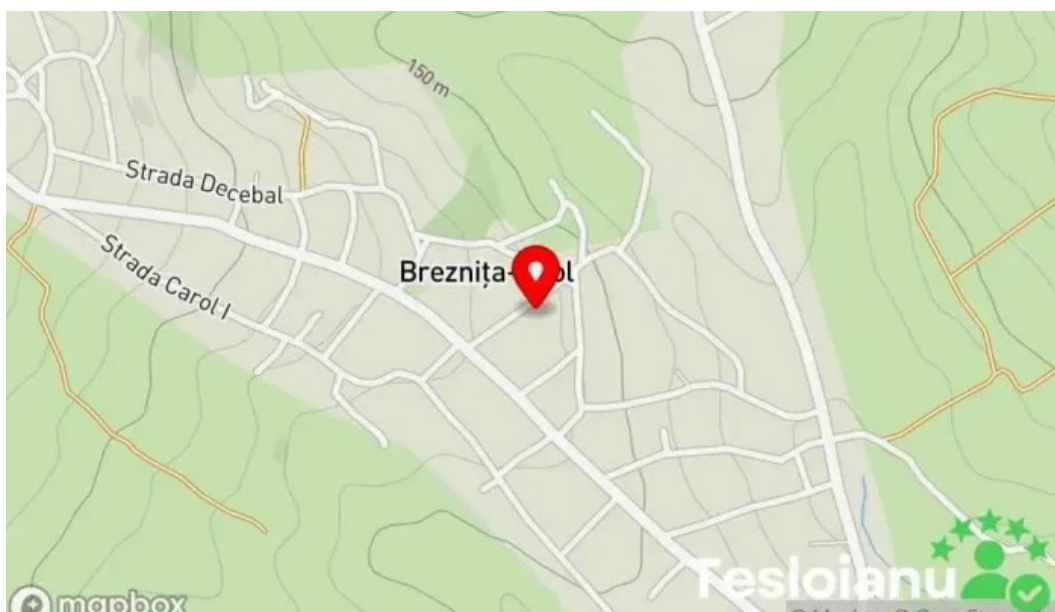

brezni?a-ocol

Brezni?a-Ocol - Brezni?a-Ocol

Descoperirea L?c?tu?ului Brezni?a-Ocol

Brezni?a-Ocol este o localitate pitoreasc?, cunoscut? nu doar pentru peisajele sale frumoase, ci ?i pentru talentatul **I?c?tu?** care î?i desf??oar? activitatea aici. Aceast? meserie, esen?ial? în comunitate, aduce un plus de valoare prin abilit??ile ?i expertiza sa.

Pasiunea pentru meserie