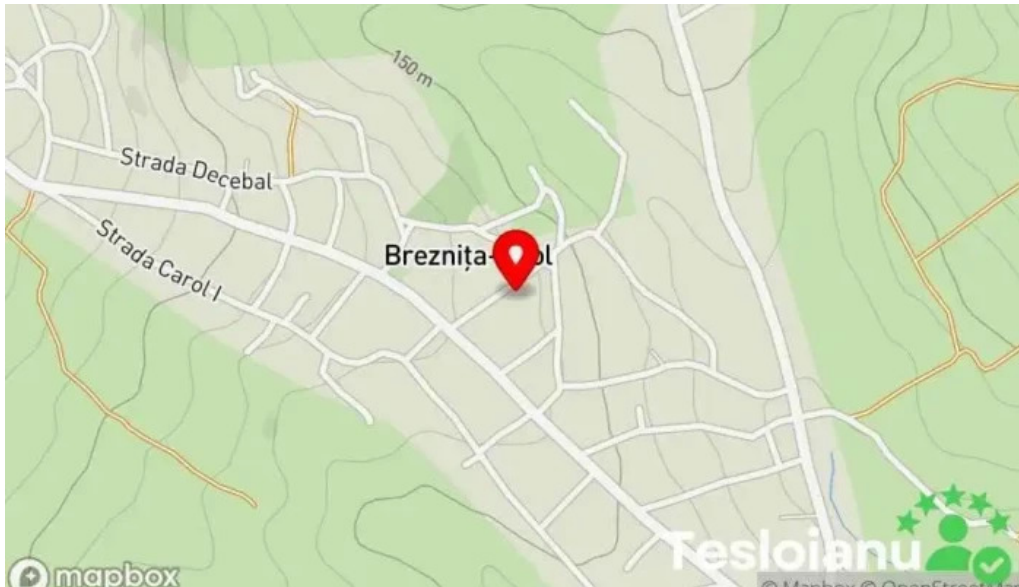

Breznița ocol breznița ocol