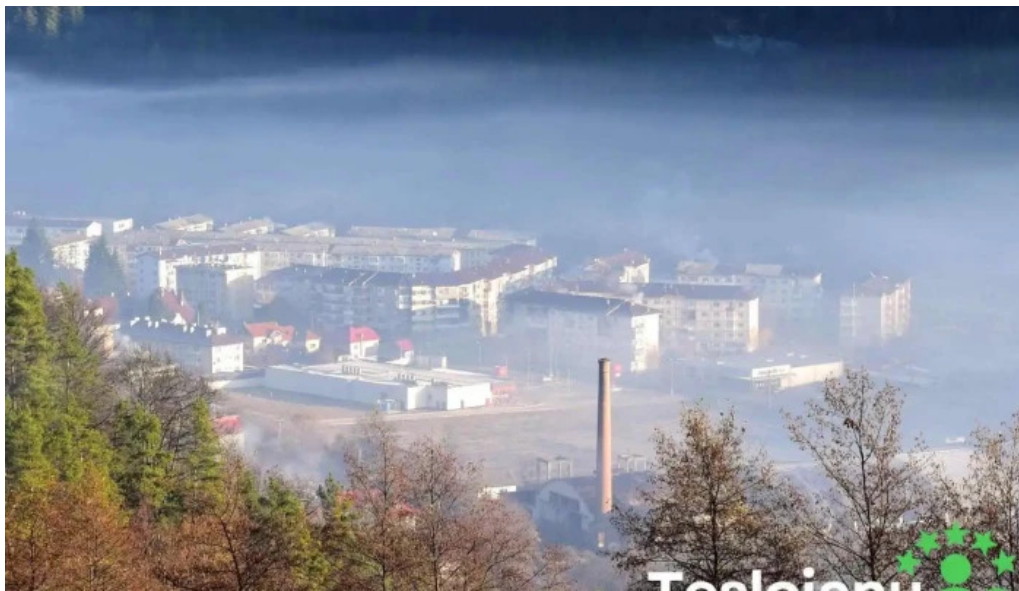

Brezoi hart?

Brezoi brezoi