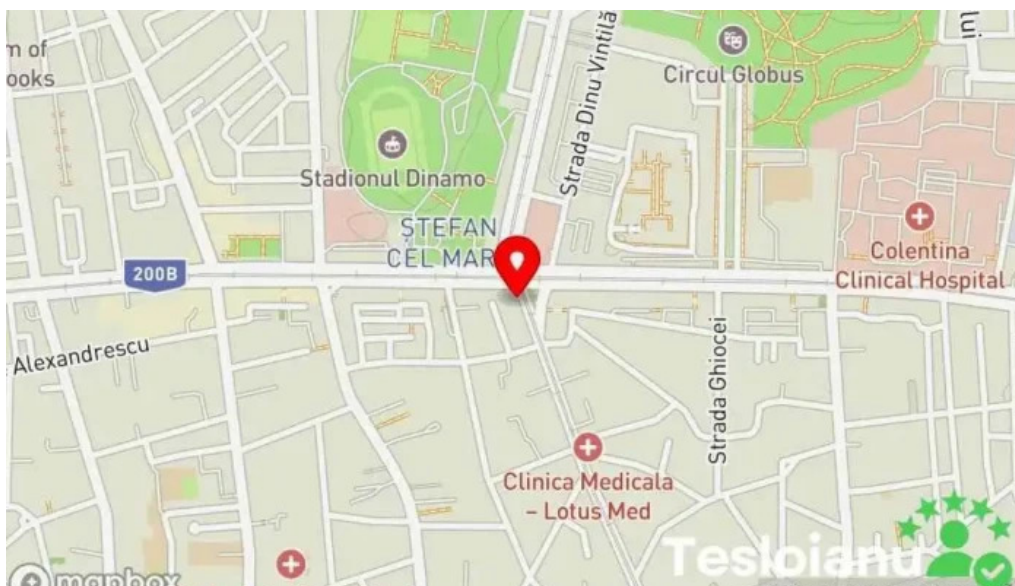

Copiere chei instagram

Copiere chei hart?