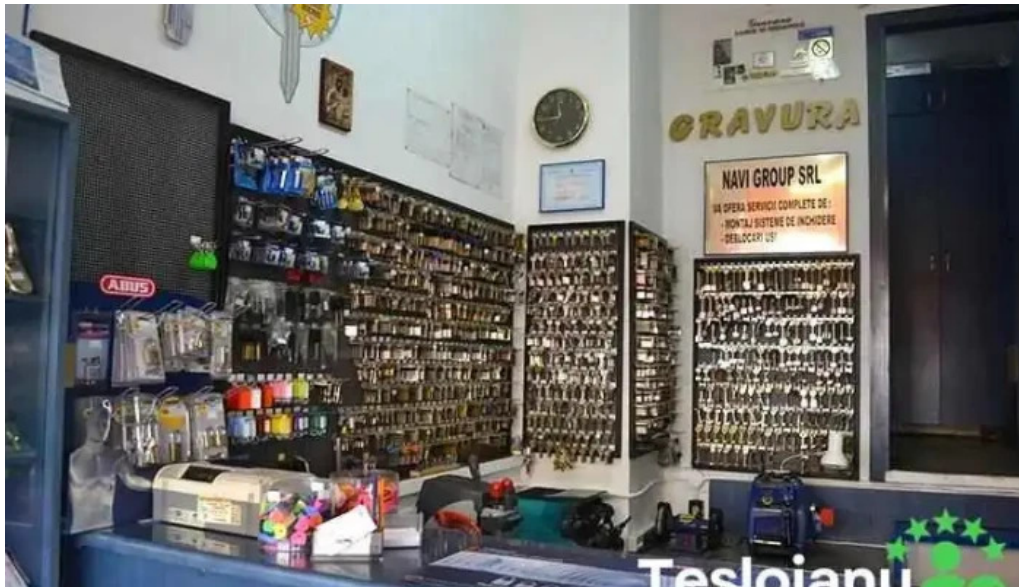

Copieri chei navigroup interior