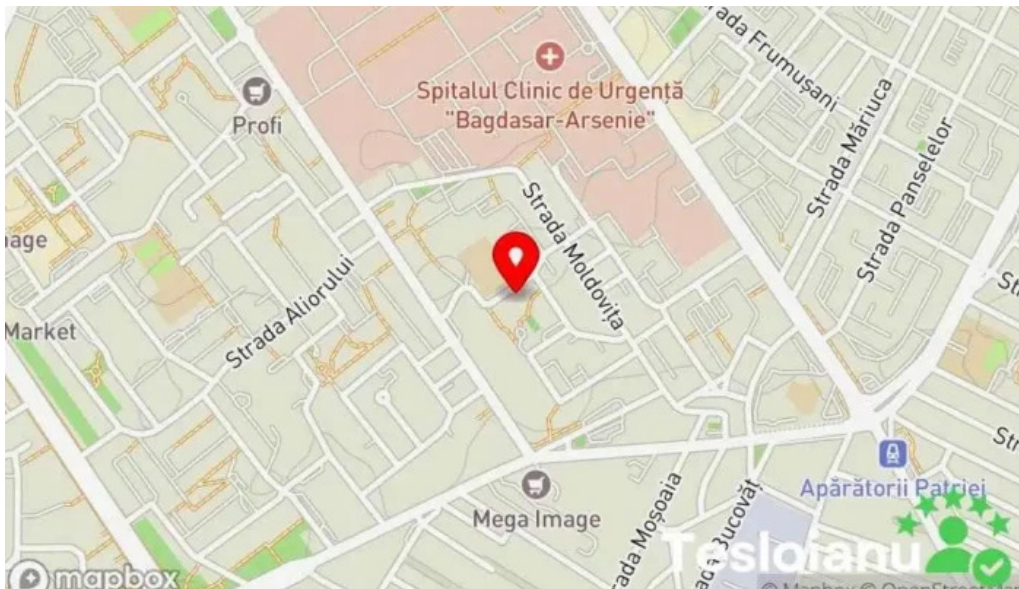

Deblocari usi hart?