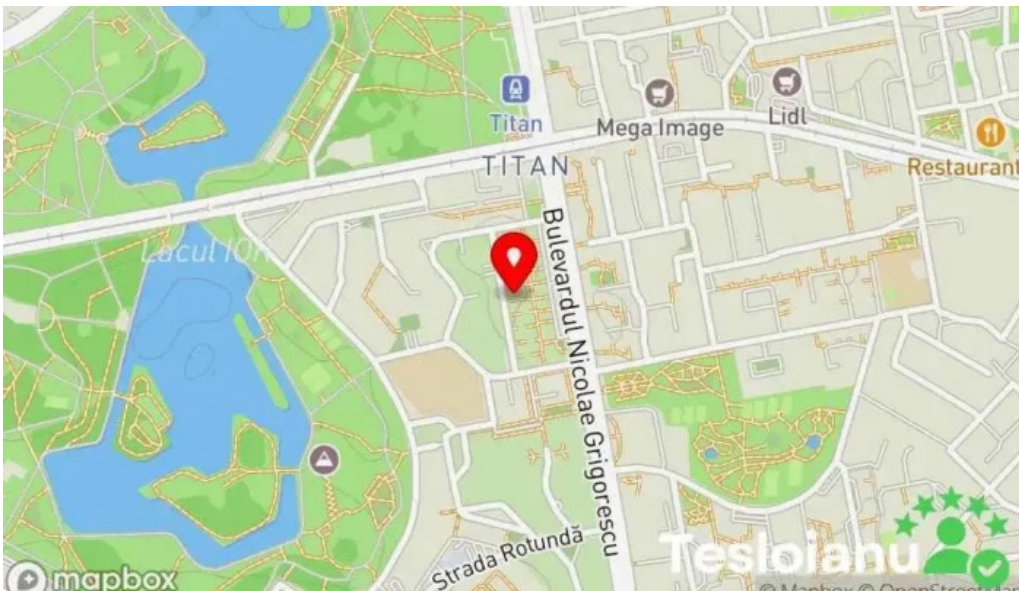

Key tek videoclipuri

Key tek hart?