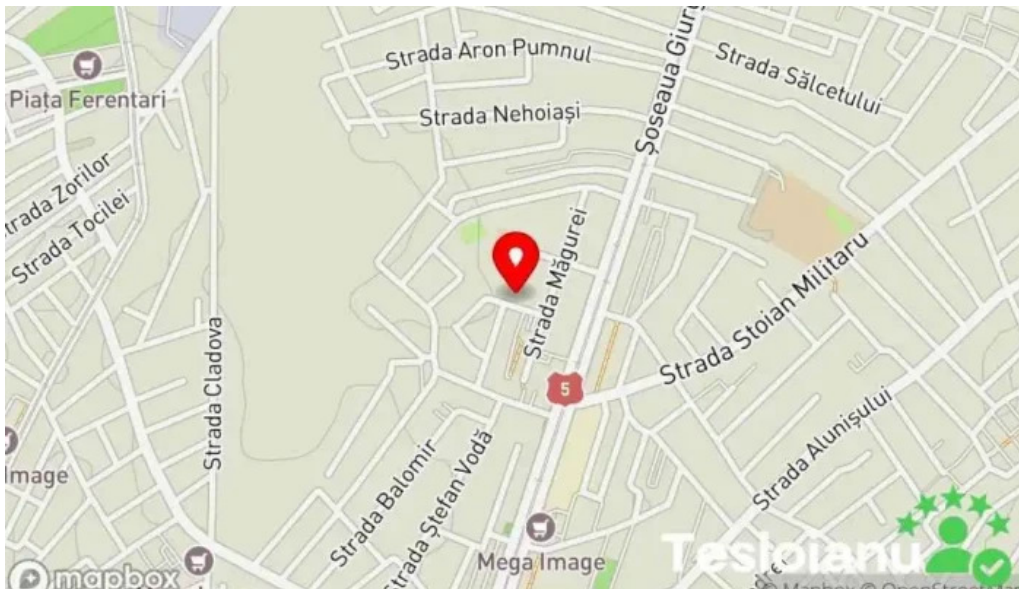

Robadel servicii hart?