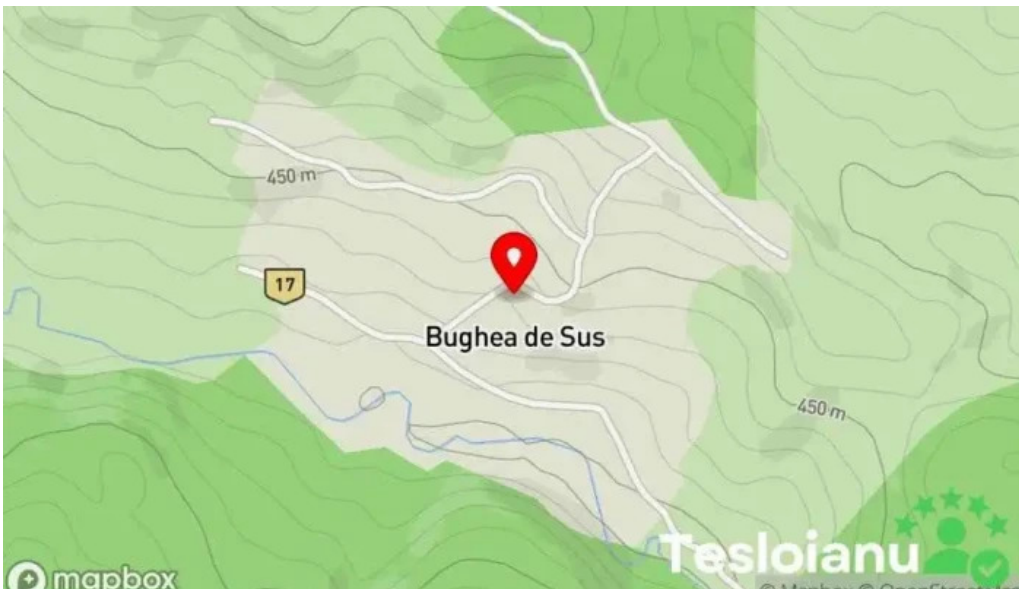

Bughea de sus hart?