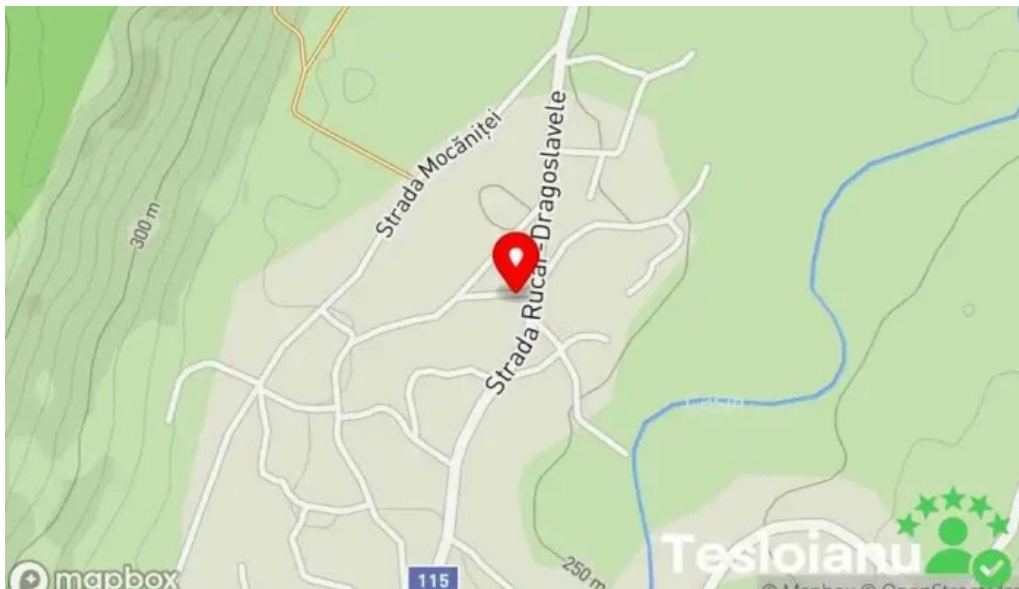

Casin hart?

Etichete

servicii, vizitatori, vizitatorii, devenit, atmosferei, concluzie, descoperirea, localnici, istoriei, printre, fascinant, satului

Conținut similar

3.7 * *Buchin - Buchin*

4.5 * *Monumentul eroilor MI?ci - Bughea De Jos*

4.3 * *Brusturi - Brusturi*

3.5 * *Brate? - Brate?*