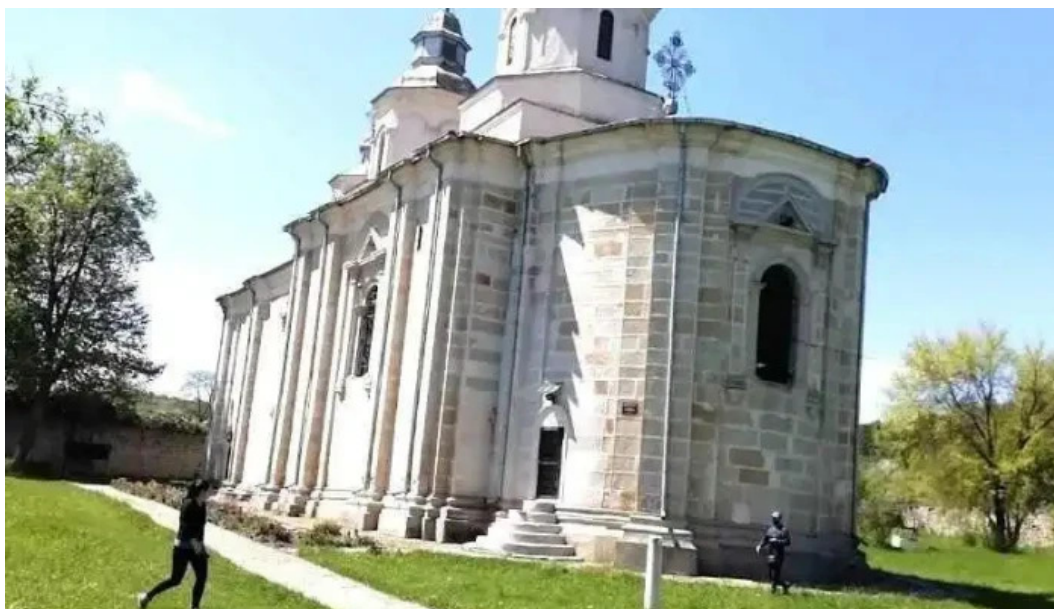

Ca?in - Ca?in

ca?in

☐ I'm not a robot

Publicat pe: 26/03/25	Vizualiz?ri: 128
Comentarii: 0	Vezi comentariile
Voturi: 40	Scor: 3.7

<https://www.tesloianu.ro/IAfcÄftuÈ™/caÈ™in/caÈ™in-caÈ™in_175144.php>

ca?in

Ca?in - Ca?in

Descoperirea L?c?tu?ului Ca?in din Ca?in V?cu

L?c?tu?ul Ca?in este un loc fascinant, ascuns în inima satului Ca?in V?cu. Aceast? destina?ie a devenit rapid popular? printre localnici ?i vizitatori deopotriv? datorit? istoriei sale bogate ?i a atmosferei unice.

Istoria L?c?tu?ului Ca?in

Situat într-o zon? pitoreasc?, **I?c?tu?ul** a fost fondat cu mul?i ani în urm?,