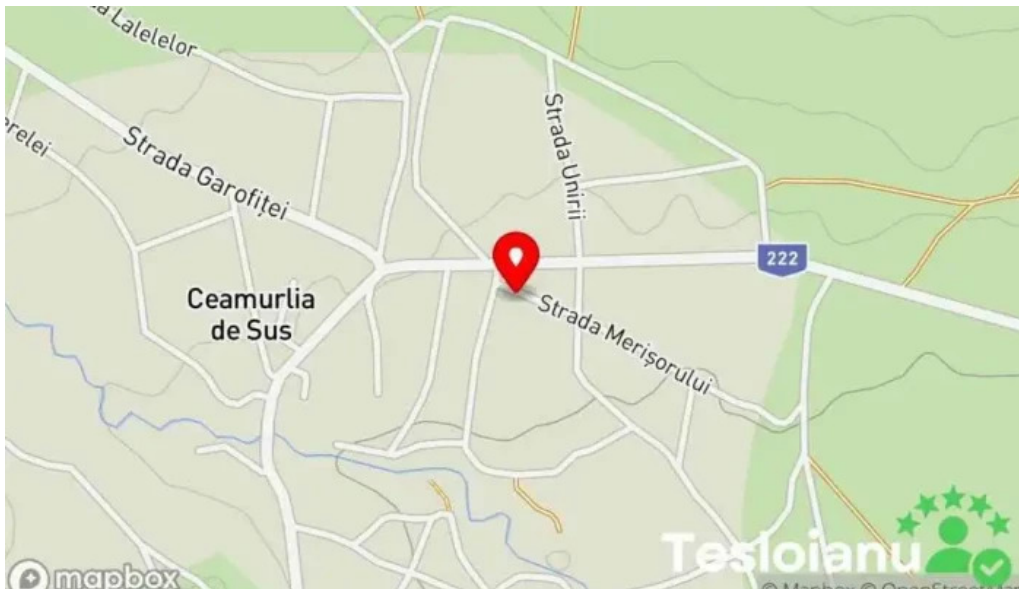

Ceamurlia de sus hart?