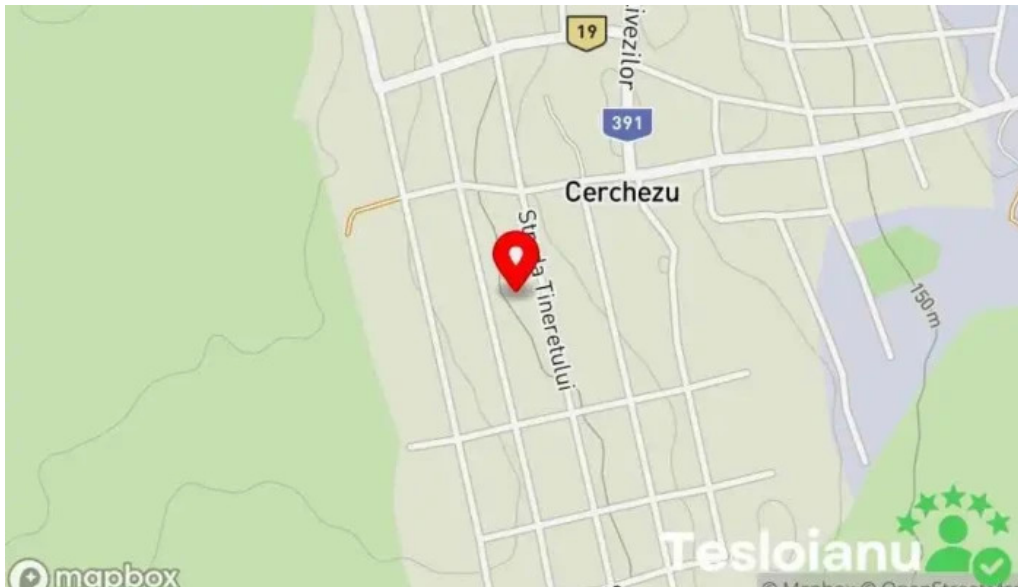

Cerchezu hart?

Cerchezu cerchezu

Etichete

privire, devenit, vizitatori, descoperirea, construirea, interes, istoria, destinat, istorie, cerchezu, secolul, sistemelor

Conținut similar

3.7 * *Bujoreni - Bujoreni*

3.6 * *Bulbucata - Bulbucata*

4.3 * *Falc?u - Falc?u*

3.6 * *Comun? Brezni?a-motru - Romania*

4.0 * *?ufal?u - ?ufal?u*

4.2 * *Belin-Vale - Belin-Vale*

4.0 * *Bucini?u - Bucini?u*

3.8 * *Capela Boiu? - Boiu Mare*

4.4 * *Br?te?ti - Br?te?ti*

4.0 * *Baia de Arie? - Sart??*

Categorii