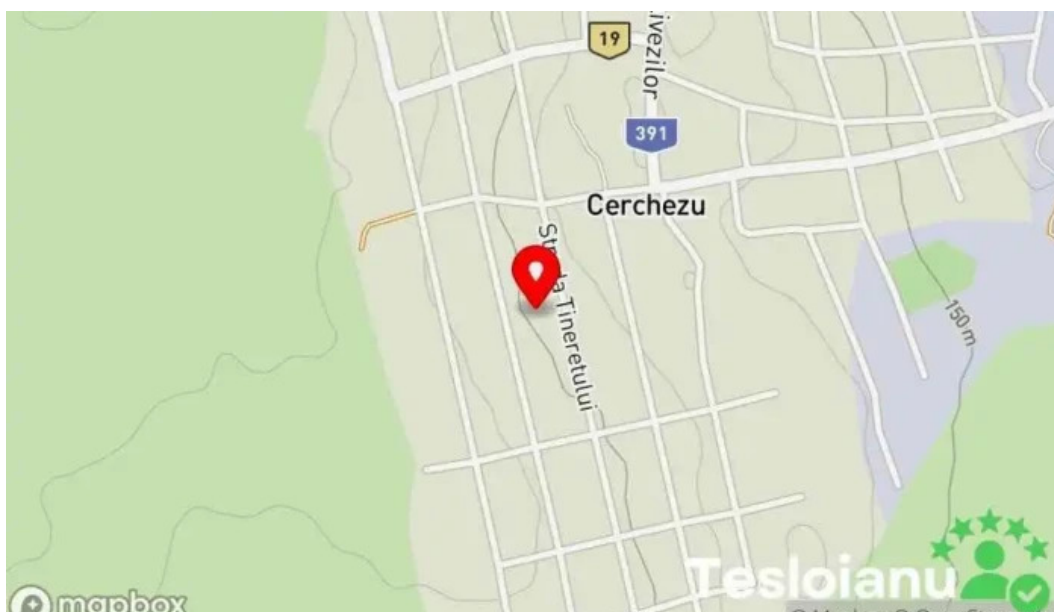

cerchezu

Cerchezu - Cerchezu

Descoperirea L?c?tu?ului Cerchezu în Cerchezu V?ci

L?c?tu?ul Cerchezu, situat în inima localit??ii Cerchezu V?ci, a devenit un punct de interes pentru mul?i vizitatori pasiona?i de istorie ?i tradi?ii. Aceast? remarcabil? construc?ie nu doar c? p?streaz? me?te?ugurile tradi?ionale, dar ?i ofer? o privire asupra vie?ii din trecut.

Istoria L?c?tu?ului Cerchezu

Construirea l?c?tu?ului dateaz? din secolul al XIX-lea, fiind ini?ial destinat men?inerii sistemelor de închidere ?i siguran?? ale locuin?elor din zon?. De-a