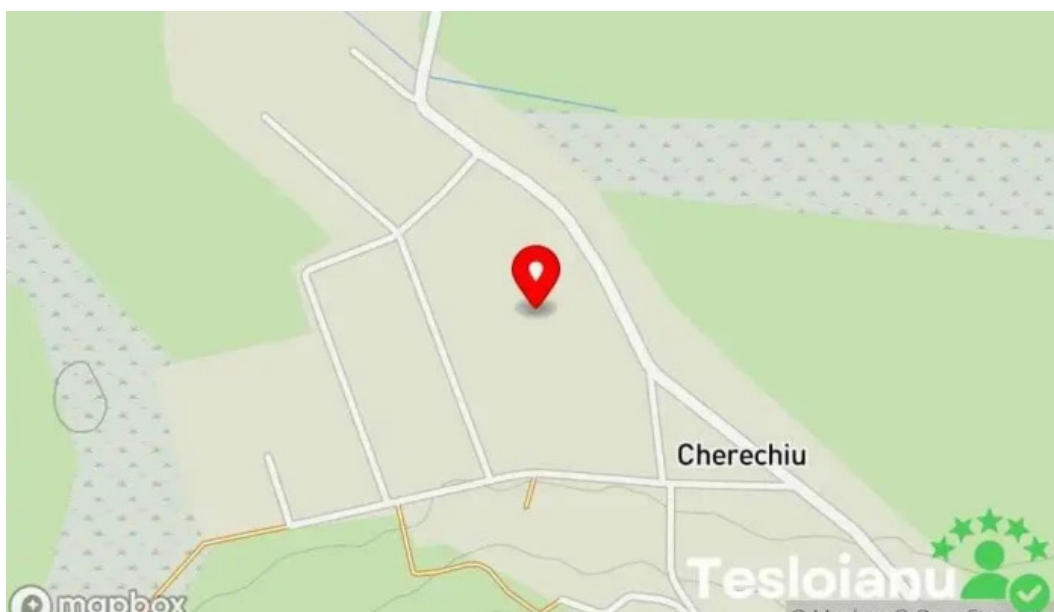

cherechiu

Cherechiu - Cherechiu

Descoperirea L?c?tu?ului Cherechiu din Cherechiu V?ci

L?c?tu?ul Cherechiu este o destina?ie fascinant? pentru cei pasiona?i de me?te?uguri tradi?ionale ?i istorie local?. Situat în inima localit??ii Cherechiu, acest loc se bucur? de o reputa?ie solid? în rândul vizitatorilor care caut? autenticitate ?i experien?e unice.

Ce ofer? L?c?tu?ul Cherechiu?