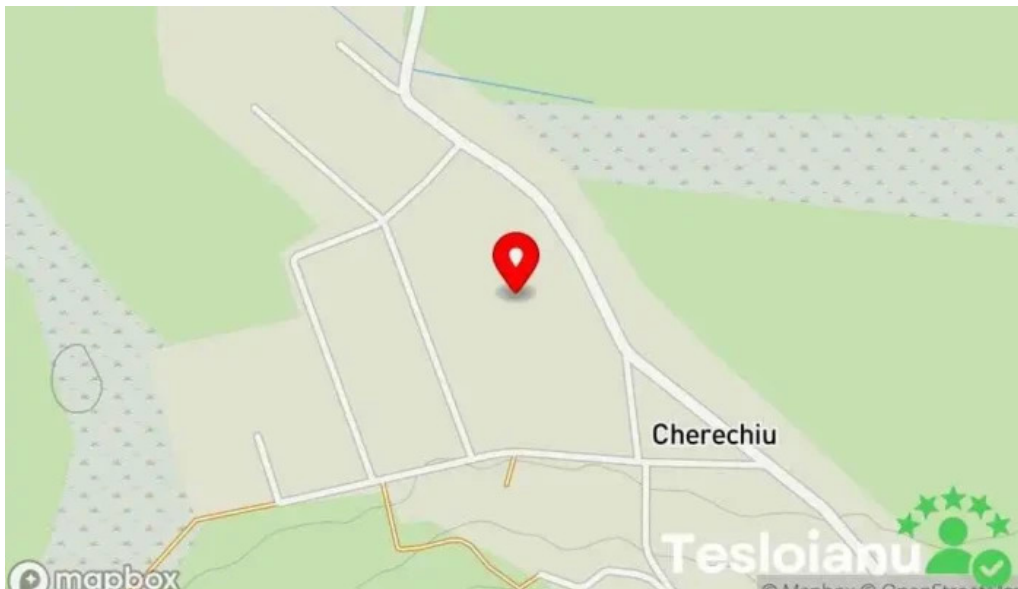

Cherechiu cherechiu

Etichete

autenticitate, obiecte, vizitatorilor, observa, tehnici, descoperirea, procesul, cherechiu, istorie, folosesc, vizitatorii, diverse

Conținut similar

4.3 * *Comuna Bulze?tii de Sus - Romania*

3.9 * *Buda - Buda*

3.5 * *Biertan - Biertan*

4.9 * *Asuaju de Jos - Asuaju De Jos*