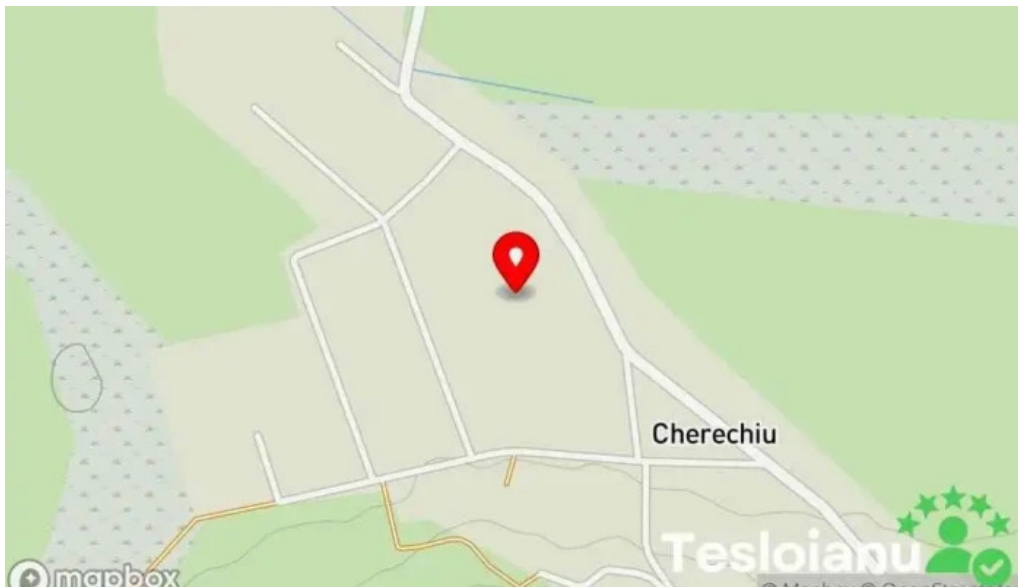

Cherechiu hart?