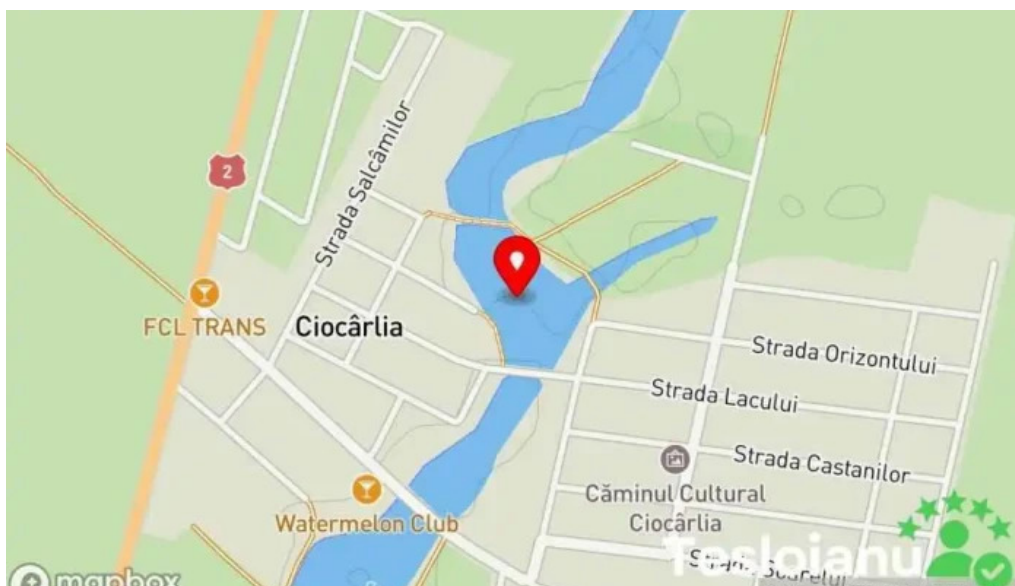

Concluzie

Localitatea **Ciocârlia** din Ciocârlia Văcarie este o destinație excelentă pentru toți cei care caută relaxare și frumusețe naturală. Indiferent dacă ești pasionat de natură sau de cultură, acest loc îți oferă ceva special pentru fiecare vizitator.

Imagini

Ciocarlia hartă

Ciocărlia ciocărlia

Etichete

autentice, descoperind, vizitatori, printre, istorie, aceasta, atmosferei, peisajelor, fascinant, spectaculoase, principalele, peisaje

Conținut similar

- 4.8 * *Budusl?u - Budusl?u*
- 4.1 * *Apold - Romania*
- 4.0 * *Poart? Secuiasc? - R2H4+Pv6*
- 3.8 * *Comuna As?u - Romania*
- 4.3 * *Brusturi - Brusturi*
- 4.2 * *Le? - Le?*
- 4.0 * *Vila Borsec - Borsec*
- 4.0 * *Lacul Bistre?u - Vacio*
- 3.6 * *Comun? Brezni?a-motru - Romania*
- 3.9 * *Bârsa - Bârsa*