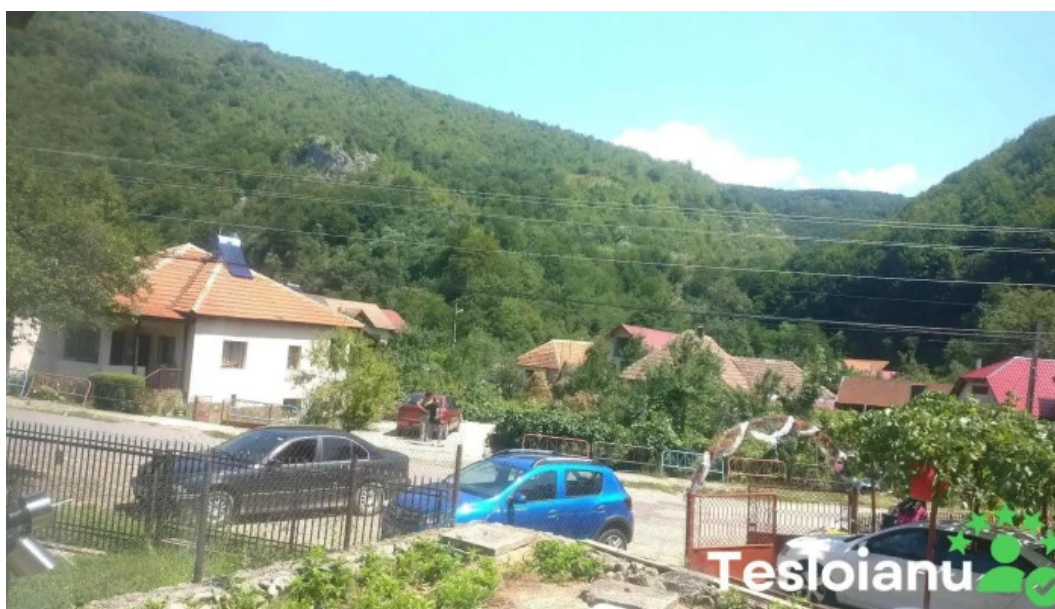

clo?ani

Clo?ani - Clo?ani

Descoperirea L?c?tu?ului Clo?ani

L?c?tu?ul Clo?ani, situat în pitoreasca localitate Clo?ani, reprezint? o destina?ie de neuitat pentru cei pasiona?i de aventur? ?i tradi?ii române?ti. Acest loc fermec?tor ofer? nu doar peisaje de vis, ci ?i oportunit??i unice de explorare.

Atracții și activități

La Lacul Cloani, ai ocazia să te implici în diverse activități. Fie că este vorba de drumeții, ciclism sau pur și simplu plimbări prin natură, acest loc oferă ceva pentru toată lumea. **Peisajele montane** sunt un spectacol de culori, mai ales în sezonul de primăvară și vară.