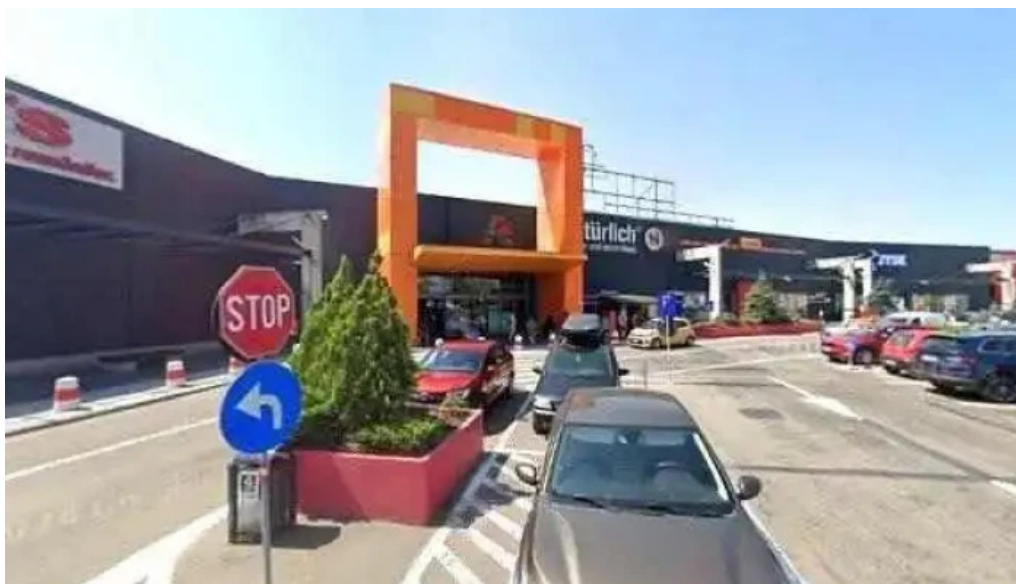

Kpoint copiere chei pite?ti auchan bradu geam?na

Kpoint copiere chei pitesti auchan bradu street view si 360deg