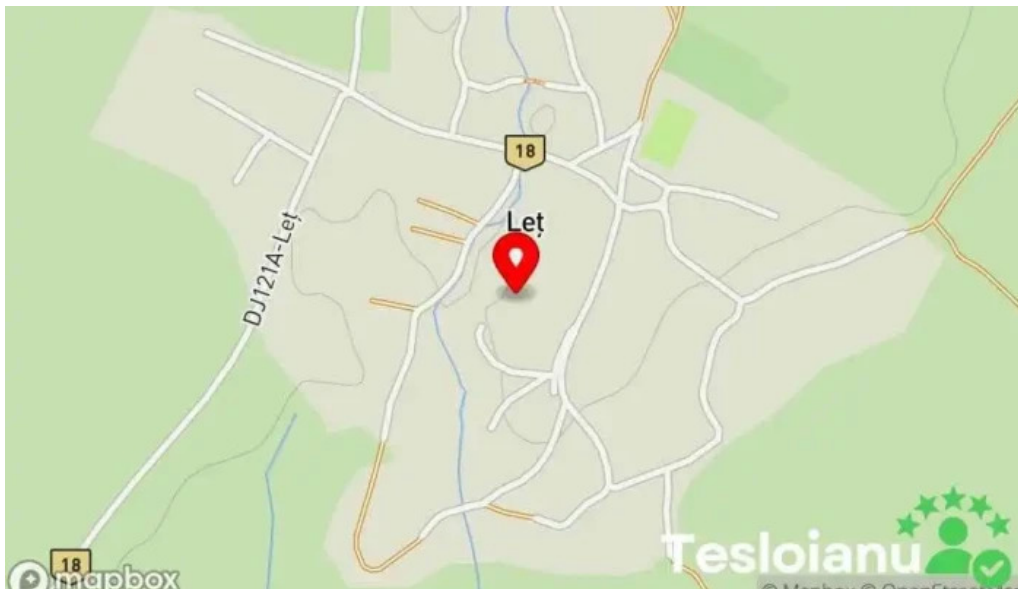

Let hart?

Etichete

obiectiv, diferite, turistic, pitoreasca, fascinant, localitate, ateliere, oferindu, vizitatori, bijuterie, culturale, descoperind

Con?inut similar

4.7 * *Moara Becicherecu Mic - Becicherecu Mic*

4.0 * *Lacul Bistre?u - Vacio*

4.3 * *Cetatea Biharia - Biharia*

4.3 * *A?tileu - A?tileu*