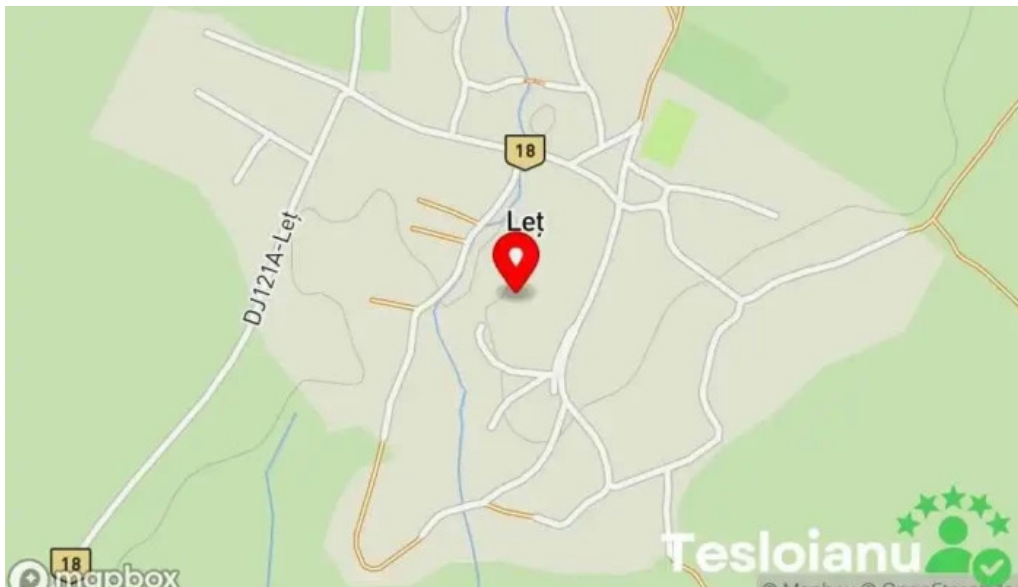

Le? le?

Let hart?

Etichete

obiectiv, diferite, turistic, pitoreasca, fascinant, localitate, ateliere, oferindu, vizitatori, bijuterie, culturale, descoperind

Con?inut similar

4.7 * *Moara Becicherecu Mic - Becicherecu Mic*

4.0 * *Lacul Bistre?u - Vacio*

4.3 * *Cetatea Biharia - Biharia*

4.3 * *A?tileu - A?tileu*