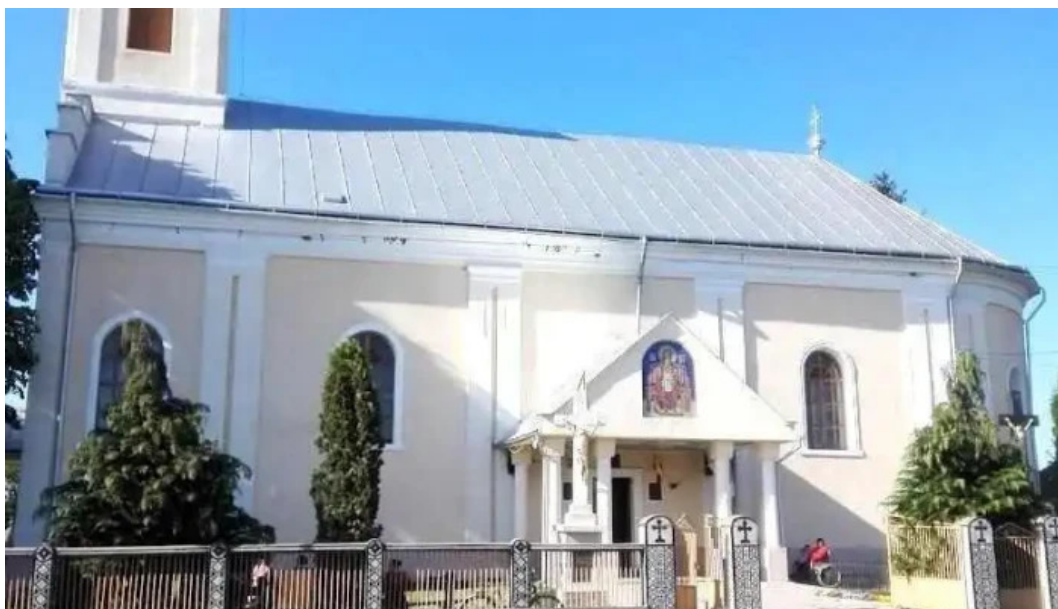

Pomi - Pomi

pomi

☐ I'm not a robot RECAPTCHA

Publicat pe: 21/04/25	Vizualiz?ri: 86
Comentarii: 0	Vezi comentariile
Voturi: 70	Scor: 4.7

<https://www.tesloianu.ro/IAfcÄftuE™/pomi/pomi-pomi_216979.php>

pomi

Pomi - Pomi

Despre I?c?tu?ul Pomi din Pomi

L?c?tu?ul Pomi este un loc de întâlnire apreciat de numero?i vizitatori. Aici, nu doar c? se pot bucura de serviciile de calitate, dar ?i de o atmosfer? pl?cut?.

Atrac?ii ale I?c?tu?ului Pomi

Servicii de calitate: L?c?tu?ul ofer? o gam? variat? de servicii, toate realizate cu profesionalism. Fie c? ai nevoie de repara?ii sau de îmbun?t?iri, echipa este mereu preg?tit? s? ajute.