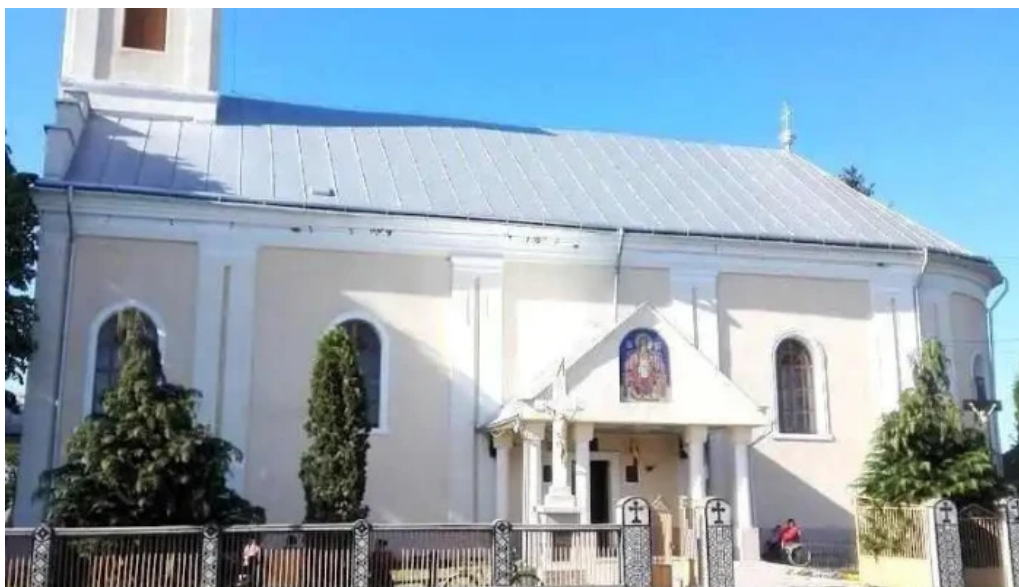

Pomi pomi

Etichete

atmosfera, socializezi, profesionalism, vizitatori, calitate, realizate, apreciat, primitoare, serviciile, servicii, relaxezi, vizitatorii

Con?inut similar

4.5 * [Lac Ciurila Filea2 - Filea De Jos](#)

4.6 * [L?d?u?i - L?d?u?i](#)

4.7 * [Padure Lacatus - Vacio](#)

4.5 * [ecluza de la Cop?ceni - Romania](#)