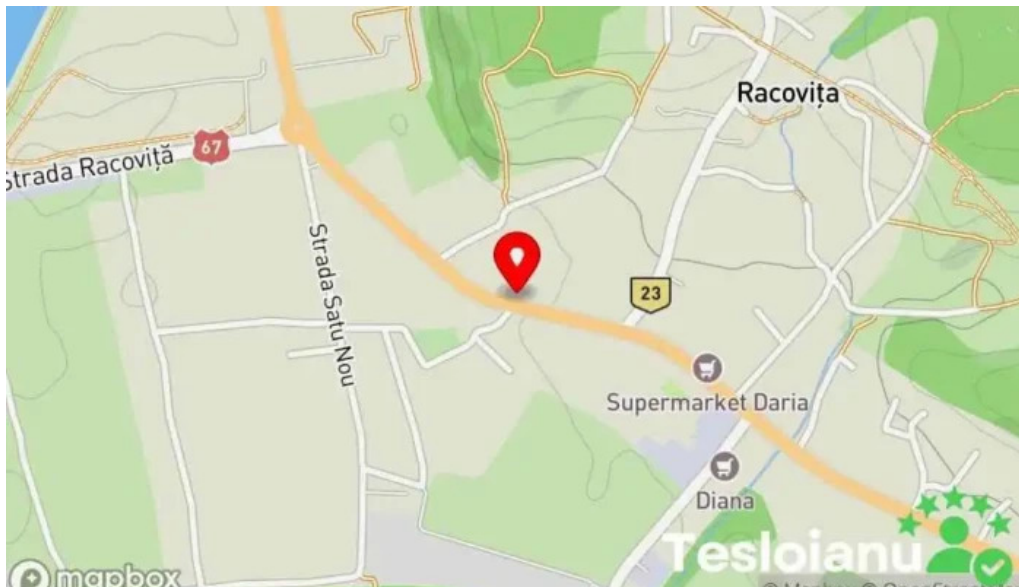

Racovița hart?