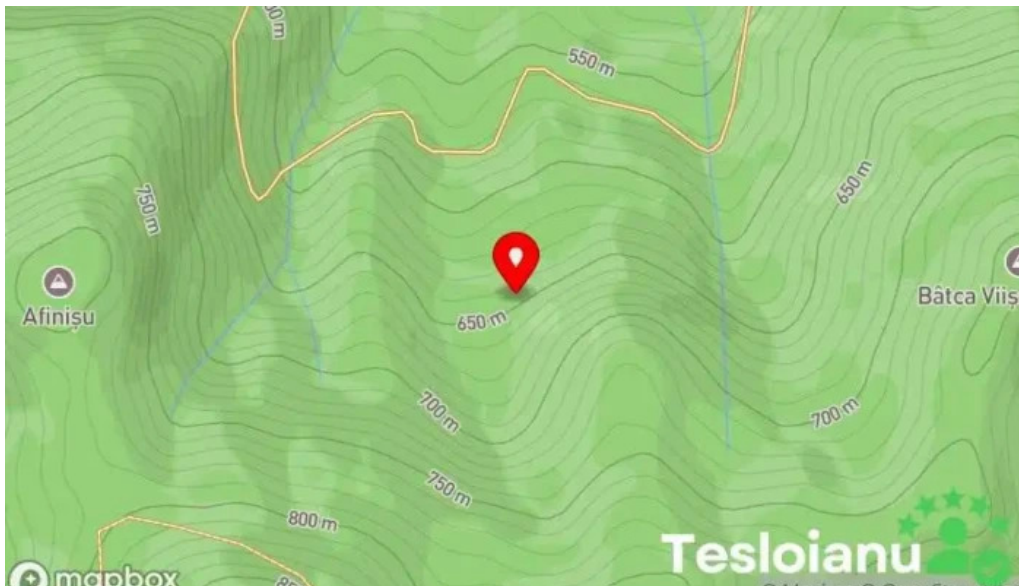

Comuna alexandru cel bun hart?

Etichete

comunitatea, contemporane, abilitatea, descoperind, comunitate, alexandru, moldovei, crucial, varietate, meserie, moderne, obiecte

Conținut similar

4.8 * *Alexandru Vlahu?? - Alexandru Vlahu??*

5.0 * *Alexandru Ioan Cuza - Alexandru Ioan Cuza*

3.8 * *Alexandru Odobescu - Alexandru Odobescu*

3.5 * *Comuna Bârza - Comuna Bârza*