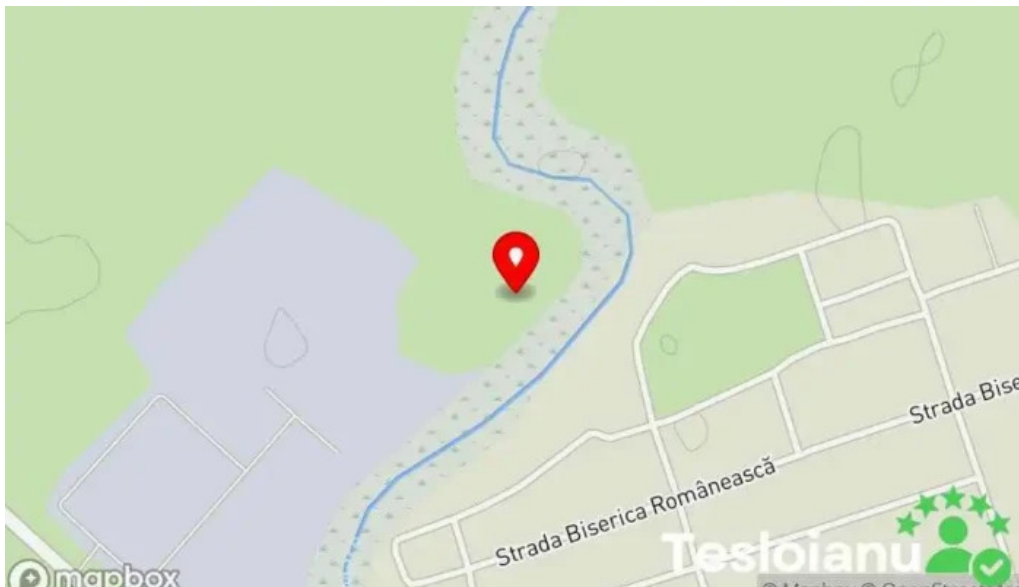

Comuna becicherecu mic romania