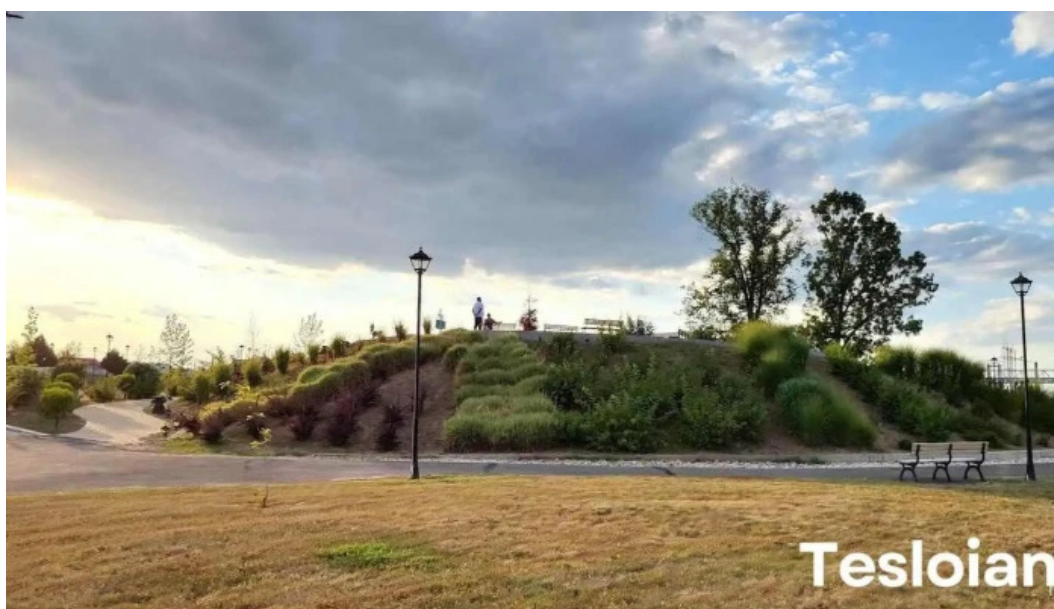

Comuna Brazi - Romania

romania

☐ I'm not a robot	 RECAPTCHA

Publicat pe: 03/04/25	Vizualiz?ri: 168
Comentarii: 0	Vezi comentariile
Voturi: 93	Scor: 4.3

<https://www.tesloianu.ro/lĂfcĂftuÈ™/romania/comuna-brazi-romania_187428.php>

romania

Comuna Brazi - Romania

Despre l?c?tu?ul din Comuna Brazi

L?c?tu?ul din Comuna Brazi este o meserie tradi?ional? care a evoluat de-a lungul anilor, p?strând îns? esen?a ?i priceperea me?te?ug?reasc?. Aceast? comunitate mic?, dar vibrant?, se remarc? prin abilit??ile me?te?ugarilor s?i, care îmbin? tehnica modern? cu metodele tradi?ionale.

Calitatea serviciilor oferite

Mul?i clien?i subliniaz? ****calitatea serviciilor**** oferite de l?c?tu?ii din aceast? zon?. Ace?tia sunt cunoscu?i pentru aten?ia la detalii ?i profesionalismul de